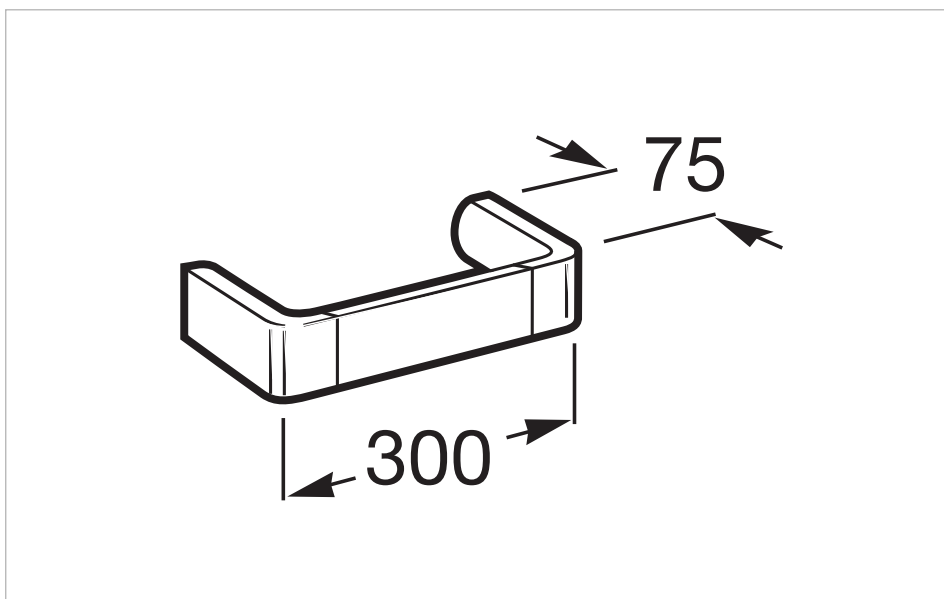

Toallero de lavabo

Acabado: Brillo

Adecuado para: Lavabo

Material: Metal

Tipo de instalación: Mural

Medidas

Longitud: 300 mm.

Anchura: 75 mm.

Altura: 45 mm.

Dibujos técnicos

Diseño y líneas contundentes. Accesorios que aportan fuerza, sofisticación y elegancia al espacio de baño.