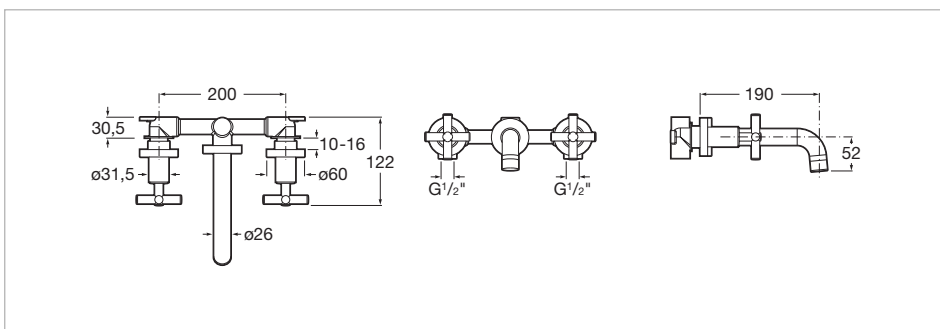

Mezclador bimando empotrable para lavabo con caño de 190 mm

- Acabado: Cromado
- Bimando: 1/2 vuelta
- Longitud del caño (mm): 190
- Lugar de instalación: Lavabo
- Tipo de instalación: Empotrada

Dibujos técnicos