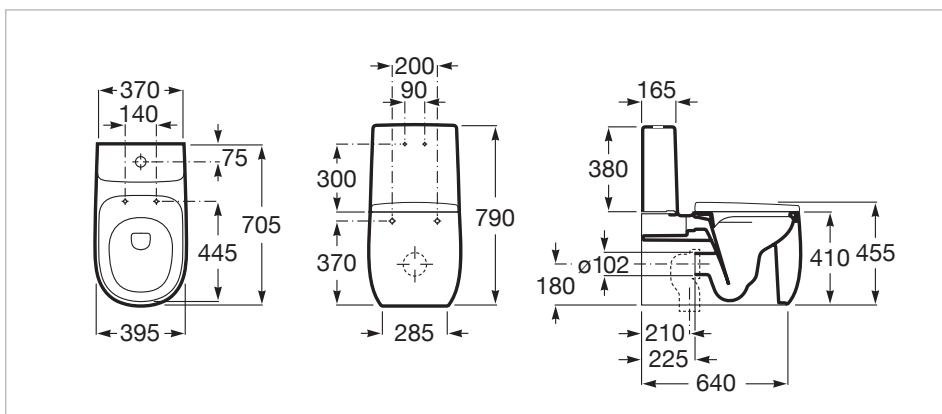

Dibujos técnicos