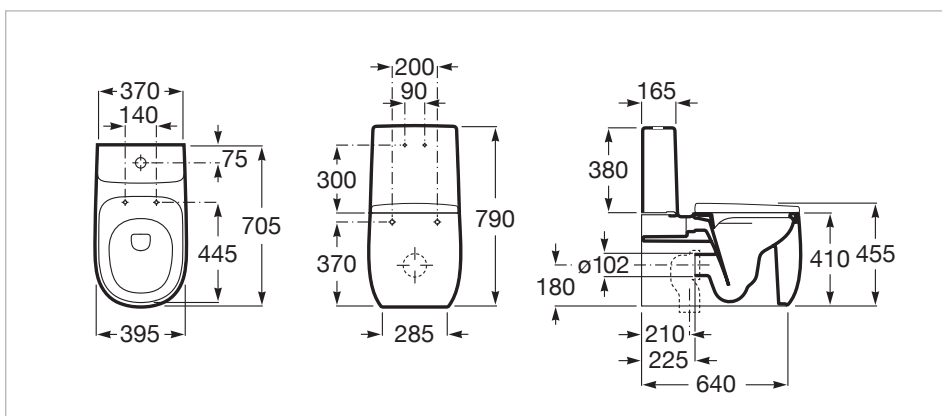

Colores y acabados

Cómo obtener la referencia completa

Sustituya los “..” en la referencia por el código del acabado deseado de la lista siguiente.

65 Beige

Medidas

Longitud: 395 mm.

Anchura: 705 mm.

Incluye

Dibujos técnicos

Taza Rimless adosada a pared con salida dual para inodoro de tanque bajo

Taza Rimless adosada pared con salida dual para inodoro de tanque bajo. Incluye sistema de fijación.

Adosado a pared

Cómo obtener la referencia completa

Sustituya los ".." en la referencia por el código del acabado deseado de la lista siguiente.

	00 Blanco
	62 Blanco mate
	63 Perla
	64 Onix
	65 Beige
	66 Café

Medidas

Longitud: 395 mm.

Medidas

Longitud: 370 mm.

Anchura: 165 mm.

Compatible

3420B9..0 Taza Rimless adosada a pared con salida dual para inodoro de tanque bajo

Dibujos técnicos

El juego de volúmenes marca una de las colecciones de porcelana más exclusivas de Roca para quienes quieren ir un paso más allá en la búsqueda de la innovación y el diseño.