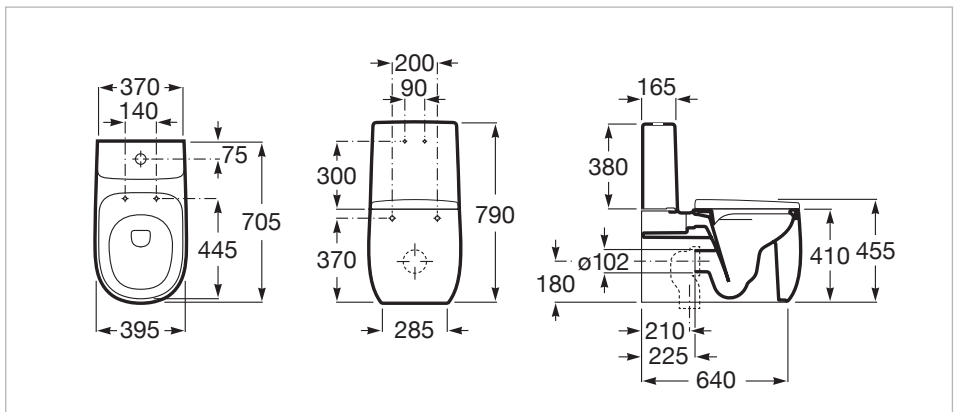

Colores y acabados

Cómo obtener la referencia completa

Sustituya los “..” en la referencia por el código del acabado deseado de la lista siguiente.

65 Beige

Medidas

Longitud: 395 mm.

Anchura: 705 mm.

Incluye

Dibujos técnicos

Taza Rimless adosada a pared con salida dual para inodoro de tanque bajo

Taza Rimless adosada pared con salida dual para inodoro de tanque bajo. Incluye sistema de fijación.

Adosado a pared

Cómo obtener la referencia completa

Sustituya los ".." en la referencia por el código del acabado deseado de la lista siguiente.

	00 Blanco
	62 Blanco mate
	63 Perla
	64 Onix
	65 Beige
	66 Café

Medidas

Longitud: 395 mm.

Medidas

Longitud: 370 mm.

Anchura: 165 mm.

Compatible

3420B9..0 Taza Rimless adosada a pared con salida dual para inodoro de tanque bajo

Dibujos técnicos

El juego de volúmenes marca una de las colecciones de porcelana más exclusivas de Roca para quienes quieren ir un paso más allá en la búsqueda de la innovación y el diseño.