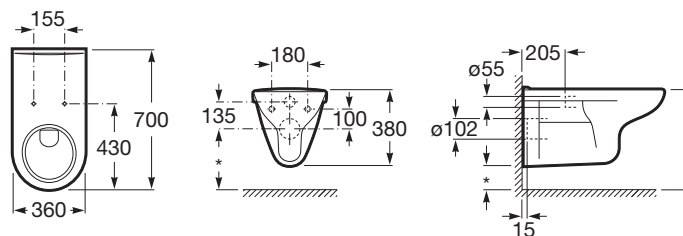

Dibujos técnicos

*According to current regulations for accesible products.