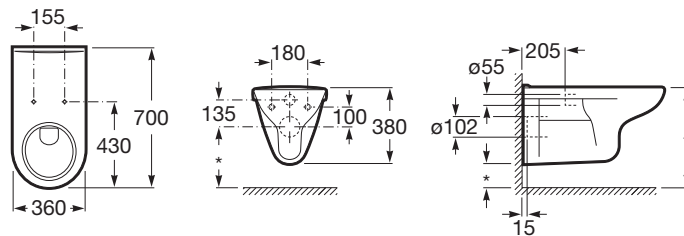

Beyond

Dibujos técnicos

*According to current regulations for accesible products.