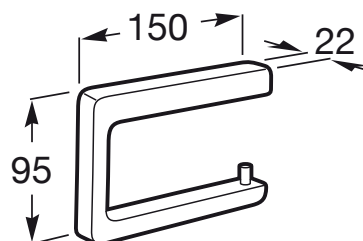

Portarrollo sin tapa

Acabado: Cromado

Conjunto de fijaciones: Incluido

Material: Metal

Sin tapa

Tipo de instalación: Mural

Medidas

Longitud: 150 mm.

Anchura: 22 mm.

Altura: 95 mm.

Dibujos técnicos

Colección completa de accesorios de diseño minimalista, ideal para vestir espacios de baño urbanos, elegantes y modernos. Los acabados de esta colección destacan por su gran durabilidad gracias a su cromado brillante anticorrosivo y altamente resistente. Se incluye un kit de montaje para una fácil, rápida y cómoda instalación mediante tornillería.