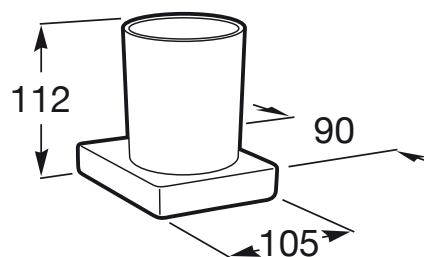

Colección completa de accesorios de diseño minimalista, ideal para vestir espacios de baño urbanos, elegantes y modernos. Los acabados de esta colección destacan por su gran durabilidad gracias a su cromado brillante anticorrosivo y altamente resistente. Se incluye un kit de montaje para una fácil, rápida y cómoda instalación mediante tornillería.