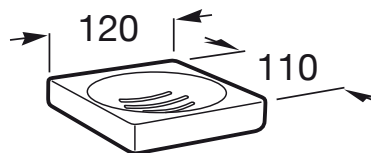

Jabonera de pared

Acabado: Cromado

Conjunto de fijaciones: Incluido

Material: Metal

Tipo de instalación: Mural

Medidas

Longitud: 120 mm.

Anchura: 110 mm.

Dibujos técnicos

Colección completa de accesorios de diseño minimalista, ideal para vestir espacios de baño urbanos, elegantes y modernos. Los acabados de esta colección destacan por su gran durabilidad gracias a su cromado brillante anticorrosivo y altamente resistente. Se incluye un kit de montaje para una fácil, rápida y cómoda instalación mediante tornillería.