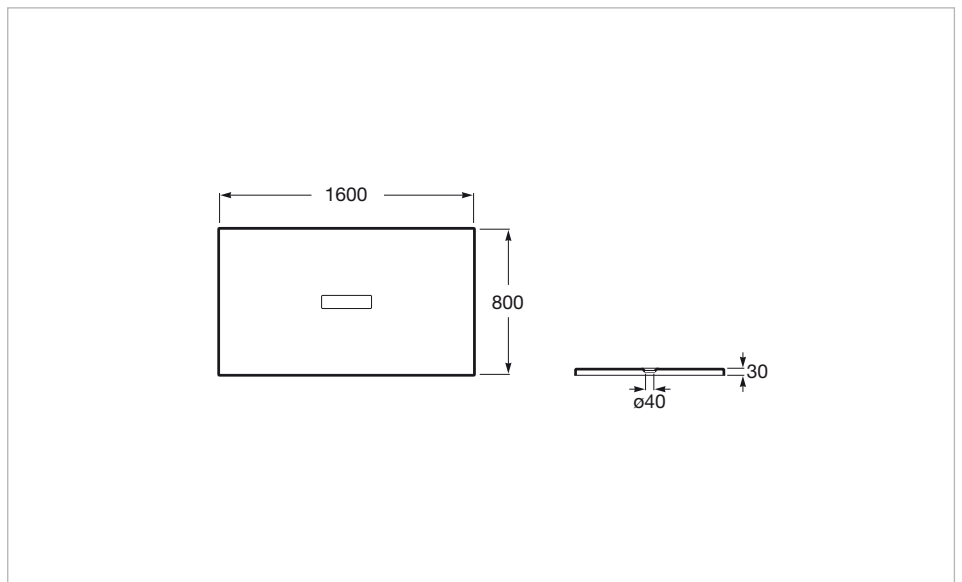

	10 Blanco
	20 Pizarra
	40 Negro
	50 Cream
	80 Decapado claro
	81 Decapado oscuro

Medidas

Longitud: 1600 mm.

Anchura: 800 mm.

Altura: 30 mm.

Dibujos técnicos

Helios

Helios