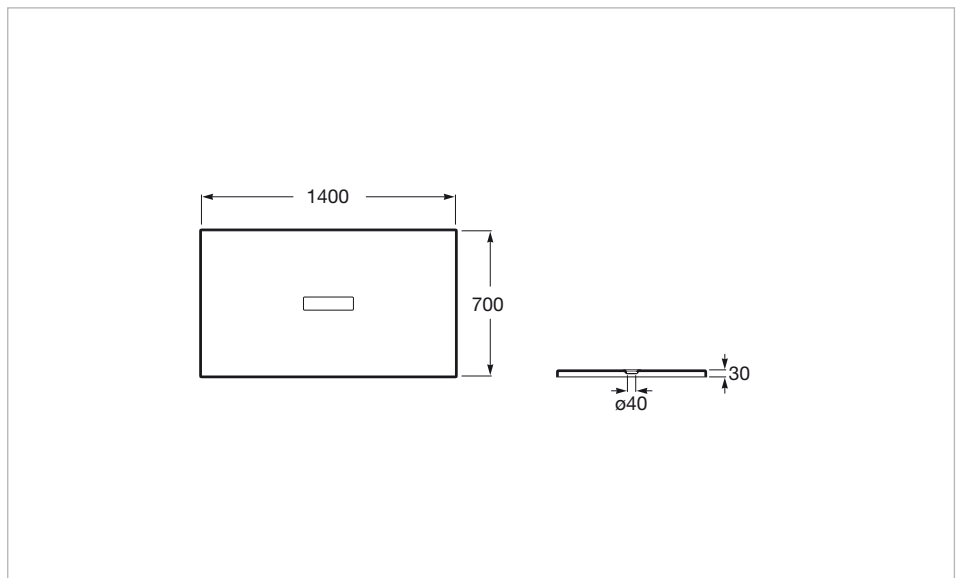

Plato de ducha extraplano de STONEX®

Desagüe incluido

Diámetro del desagüe (mm): 40

FeaturedMaterial: Stonex®

Forma: Rectangular

Material: STONEX®

Profundidad: Extraplano (menos de 45 mm)

Tipo de fondo antideslizante: Integrado

Tipo de instalación: Empotrado / Nicho

Colores y acabados

Cómo obtener la referencia completa

Sustituya los ".." en la referencia por el código del acabado deseado de la lista siguiente.

	10 Blanco
	20 Pizarra
	40 Negro
	50 Cream
	80 Decapado claro
	81 Decapado oscuro

Medidas

Longitud: 1400 mm.

Anchura: 700 mm.

Altura: 30 mm.

Dibujos técnicos

Helios

Helios