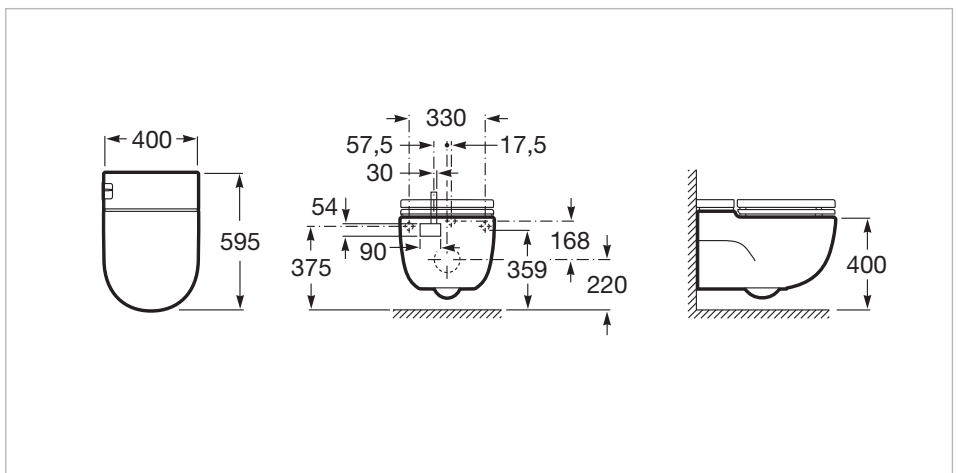

Meridian

Un solo concepto para mil y una soluciones. Un solo concepto para satisfacer cualquier necesidad. La gama más versátil y más global.

In-Tank® - Inodoro suspendido con tanque integrado

Inodoro suspendido con tanque integrado.
 Incluye soporte en "L" para instalación mural, tapa y asiento. Necesita toma de red.
 Conjunto de fijaciones: **Incluido**
 Forma: **Redondo**
 Sistema de descarga: **Arrastre**
 Tipo de instalación: **Suspendido**
 Tipo de salida: **Horizontal**
 Title: **Inodoro InTank® Meridian suspendido**

Colores y acabados

Cómo obtener la referencia completa
 Sustituya los ".." en la referencia por el código del acabado deseado de la lista siguiente.

00 Blanco

Medidas

Longitud: 400 mm.
 Anchura: 595 mm.

Dibujos técnicos