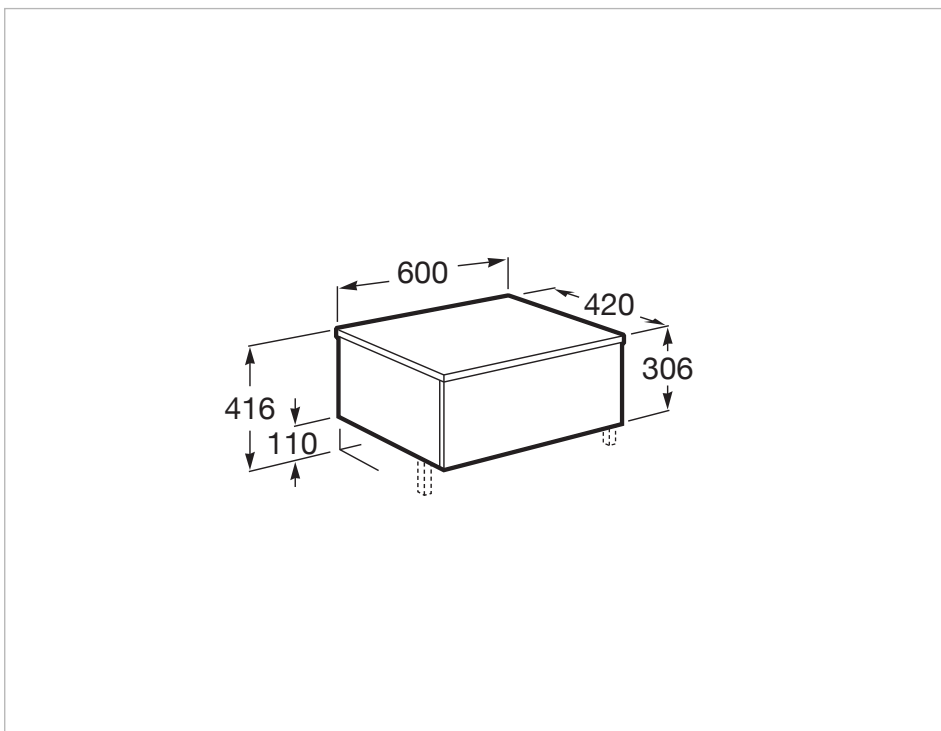

Sustituya los ".." en la referencia por el código del acabado deseado de la lista siguiente.

| | |
|---|--------------------|
|  | 153 Gris antracita |
|  | 806 Blanco brillo |

Medidas

Longitud: 600 mm.

Anchura: 420 mm.

Altura: 306 mm.

Compatible

816821000 Conjunto de cuatro ruedas opcionales

Dibujos técnicos

Suma

Suma