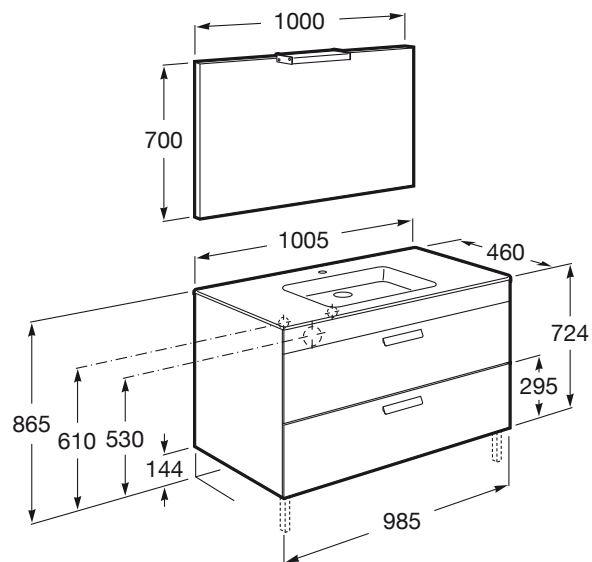

Debba

Dibujos técnicos