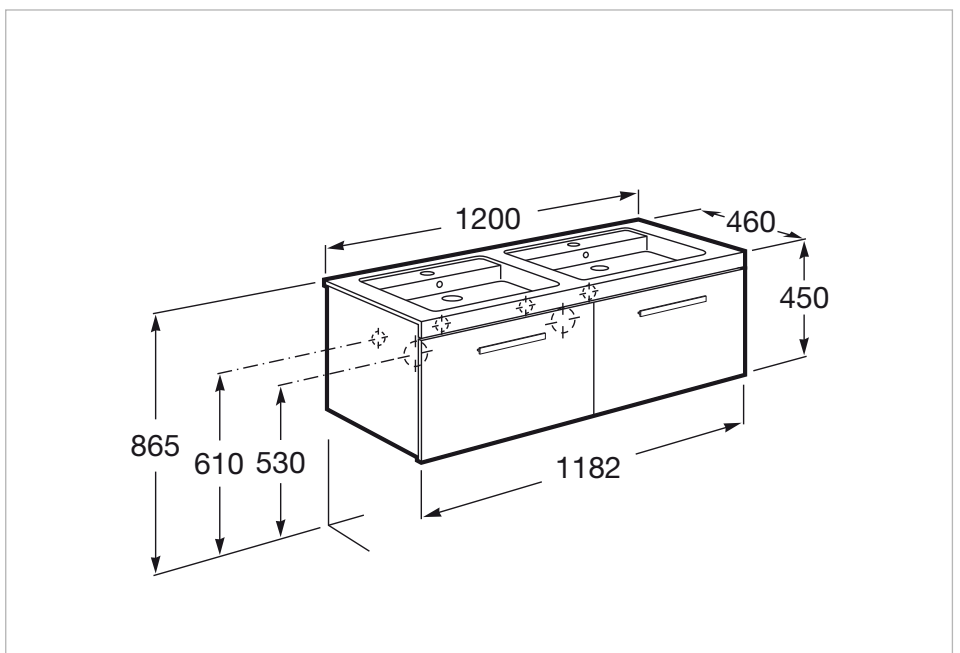

Dibujos técnicos