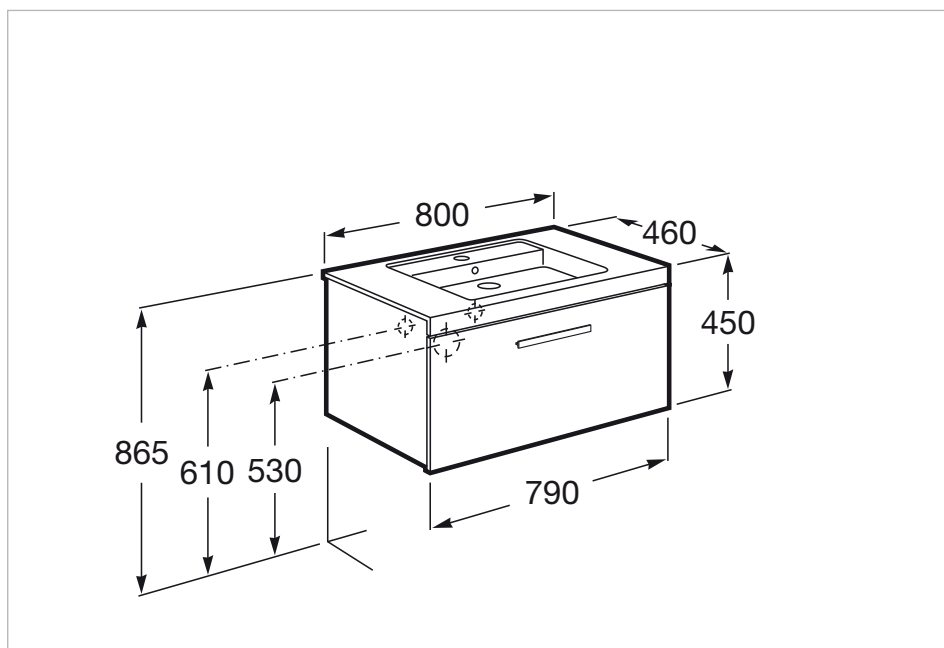

Prisma

Colección innovadora y versátil. Gracias al novedoso diseño del lavabo de líneas rectas y su variedad de medidas, representa una solución ideal para diferentes ambientes de baño.

Unik - mueble base de un cajón y lavabo

Unik - Conjunto de mueble base de un cajón, cajón interno y lavabo. Sifón ahorra espacio incluido. No incluye grifería.

Forma lavabo: Cuadrado

Instalación de la grifería: En el lavabo

Lavabo / Agujeros para grifería: 1 Insinuado, 1

Agujero practicado, 1 Insinuado

Material / Lavabo: Porcelana

Material / Mueble base: DM, Melamina,

Tablero de partículas

Mueble base / Bandejas interiores: 1

Mueble base / Cajones interiores: 1

Mueble base / Combinación de puertas y

cajones: 1 Cajón

Mueble base / Estructura: Cajones

Mueble base / Separadores internos

Mueble base / Sistema de apertura y cierre:

Cajones con cierre amortiguado

Posición del lavabo: Central

Posición del toallero: Derecha, Izquierda

Sifón economizador de espacio incluido

Tipo de instalación: Suspendido

Colores y acabados

Cómo obtener la referencia completa

Sustituya los ".." en la referencia por el código del acabado deseado de la lista siguiente.

	153 Gris antracita
	321 Fresno
	322 Blanco - Fresno
	806 Blanco brillo

Medidas

Longitud: 800 mm.

Anchura: 460 mm.

Altura: 450 mm.

Incluye

327545..0 Lavabo mural

Opcional

816819409 Caja organizadora

816820409 Caja organizadora

Dibujos técnicos