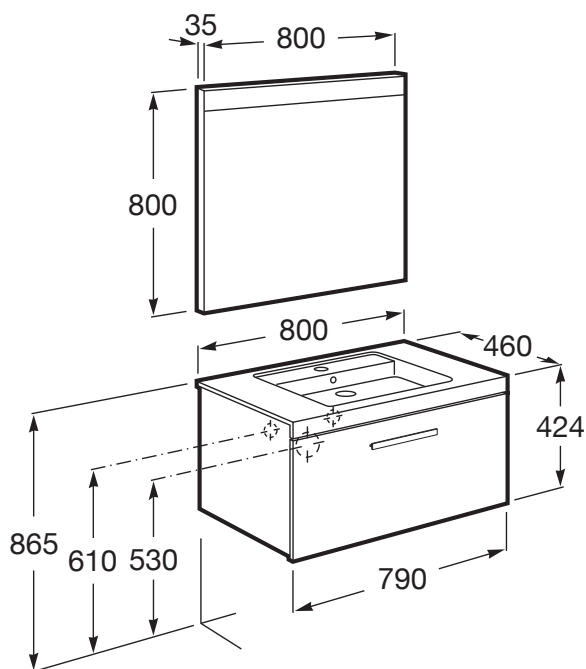

Prisma

Dibujos técnicos