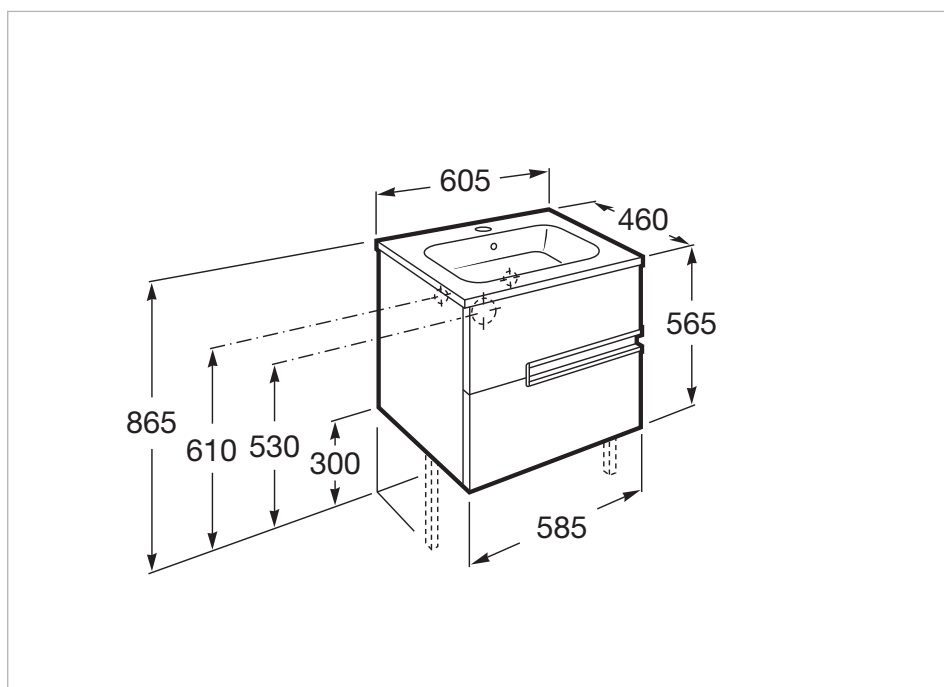

Victoria-N

Sencillez y funcionalidad destacan en esta colección que ofrece soluciones con un diseño actual para el espacio de baño. Propuestas que se adaptan perfectamente a cada estilo de vida y permiten personalizar el espacio de baño con distintas composiciones.

Unik - mueble base de dos cajones y lavabo

Unik - Conjunto de mueble base de dos cajones y lavabo. Sifón no incluido. No incluye grifería.

Forma lavabo: Cuadrado

Instalación de la grifería: En el lavabo

Lavabo / Agujeros para grifería: 1 Agujero en el centro

Lavabo / Posición de la repisa: A ambos lados

Lavabo / Repisa integrada

Material / Lavabo: Porcelana

Mueble base / Combinación de puertas y cajones: 2 Cajones

Mueble base / Estructura: Cajones

Mueble base / Sistema de apertura y cierre: Cajones con cierre amortiguado

Posición del toallero: Derecha, Izquierda

Tipo de instalación: Suspendido, Suspendido con patas

Colores y acabados

Cómo obtener la referencia completa

Sustituya los ".." en la referencia por el código del acabado deseado de la lista siguiente.

	153 Gris antracita
	154 Wenge texturizado
	155 Roble texturizado
	806 Blanco brillo

Medidas

Longitud: 600 mm.

Anchura: 460 mm.

Altura: 565 mm.

Opcional

816413001 Conjunto de dos patas opcionales

816819409 Caja organizadora

816820409 Caja organizadora

Dibujos técnicos