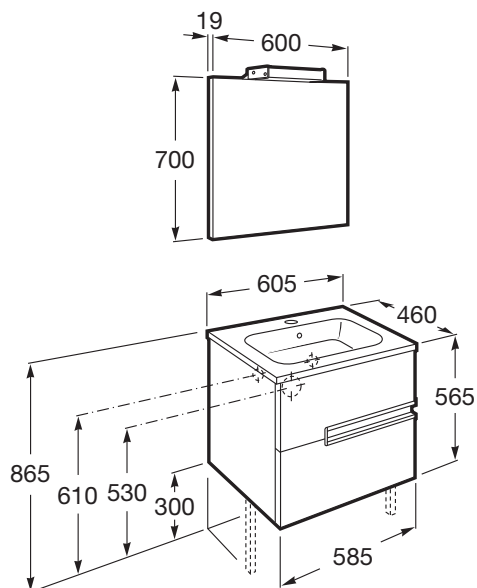

Victoria-N

Dibujos técnicos