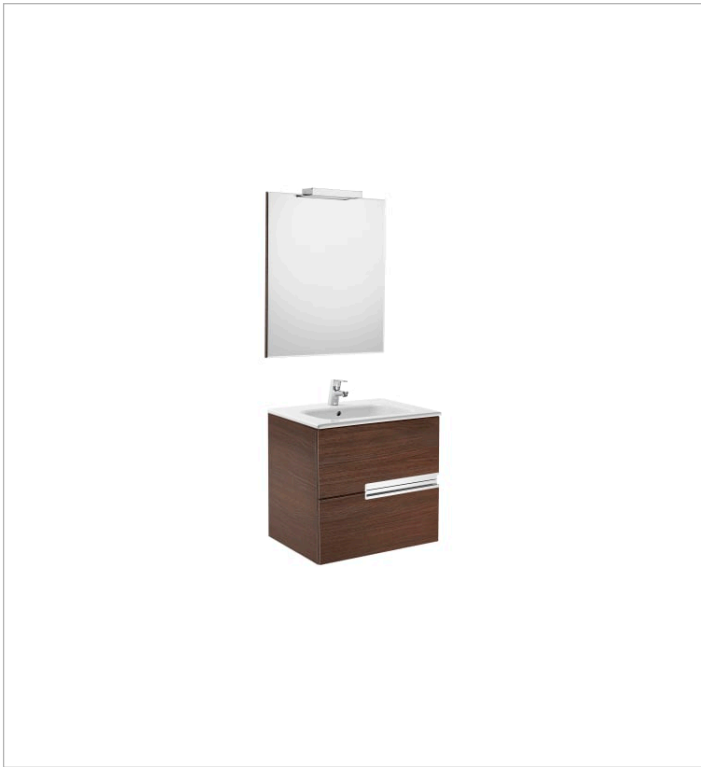

Pack - mueble base de dos cajones, lavabo, espejo y aplique LED Starlight

Pack - Conjunto de mueble base de dos cajones, lavabo, espejo y aplique LED Starlight. Sifón no incluido. No incluye grifería.

Espejo / Iluminación: Incluye apliques

Lavabo / Posición de la repisa: A ambos lados

Lavabo / Repisa integrada

Material / Lavabo: Porcelana

Material / Marco del espejo: Aluminio

Medidas / Espejo / Altura (mm): 700

Medidas / Espejo / Anchura (mm): 19

	153 Gris antracita
	154 Wenge texturizado
	155 Roble texturizado
	806 Blanco brillo

Medidas

Longitud: 600 mm.

Anchura: 460 mm.

Altura: 565 mm.

Incluye

813082000 Aplique LED 6W

855834... Unik - mueble base de dos cajones y lavabo

Starlight

Práctico y eficiente, Starlight es un aplique de baño con iluminación LED de 6 w que se puede acoplar fácilmente a la parte superior del espejo.

Aplique LED 6W

Acabado: Mate
Posición: Horizontal
Potencia (W): 6
Producto sostenible
Tipo de instalación: Colgado del espejo
Tipo de luz: Led
Índice de Protección: IP 44