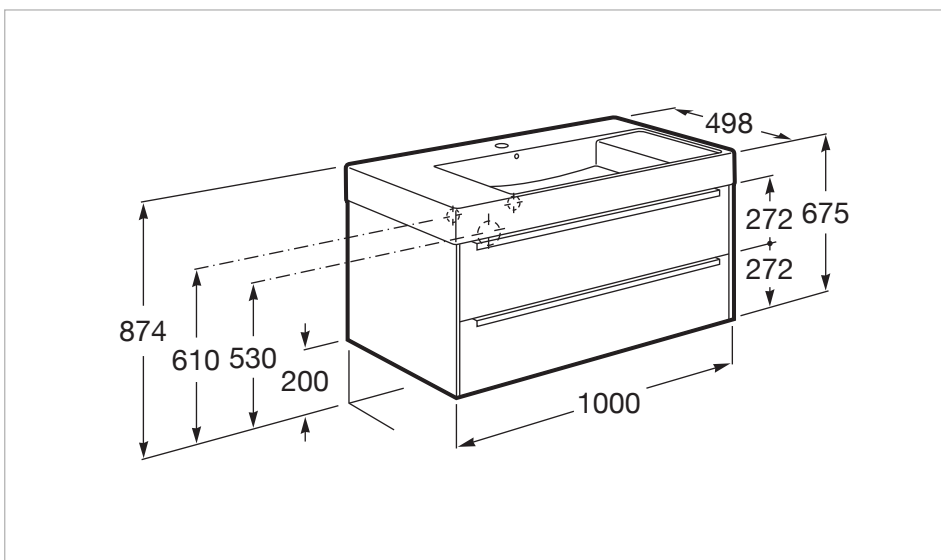

Unik (mueble base y lavabo de FINECERAMIC®)

UNIK - Conjunto de mueble base y lavabo de FINECERAMIC® de sobremueble. Sifón ahorra espacio incluido. No incluye patas ni grifería.

FeaturedMaterial: Fineceramic®

Forma lavabo: Cuadrado

Instalación de la grifería: En el lavabo

Lavabo / Agujeros para grifería: 1 Agujero en el centro

Lavabo / Posición de la repisa: A ambos lados

Lavabo / Repisa integrada

Material / Lavabo: FINECERAMIC®

Material / Mueble base: Tablero de partículas

Mueble base / Combinación de puertas y cajones: 2 Cajones

Mueble base / Estructura: Cajones

Mueble base / Sistema de apertura y cierre:

Cajones con autocierre amortiguado

Sifón economizador de espacio incluido

Tipo de instalación: Suspendido, Suspendido con patas

Colores y acabados

Cómo obtener la referencia completa

Sustituya los ".." en la referencia por el código del acabado deseado de la lista siguiente.

806 Blanco brillo

Medidas

Longitud: 1000 mm.

Anchura: 498 mm.

Altura: 674 mm.

Incluye

32752A..0 Lavabo de Fineceramic® mural

Opcional

816819409 Caja organizadora

816820409 Caja organizadora

Dibujos técnicos