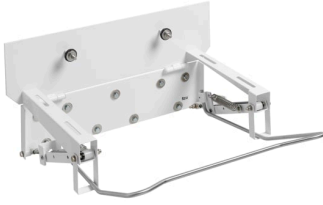

Access

Soporte basculante mural para lavabo

Compatible

327230..0 Lavabo mural

Colección dirigida a colectivos de movilidad reducida que buscan soluciones ergonómicas, versátiles y sofisticadas en el espacio del baño. Calidad, funcionalidad y diseño al servicio del bienestar y confort de todas las necesidades. Inodoros altos, lavabos adaptados, accesorios y mucho más.