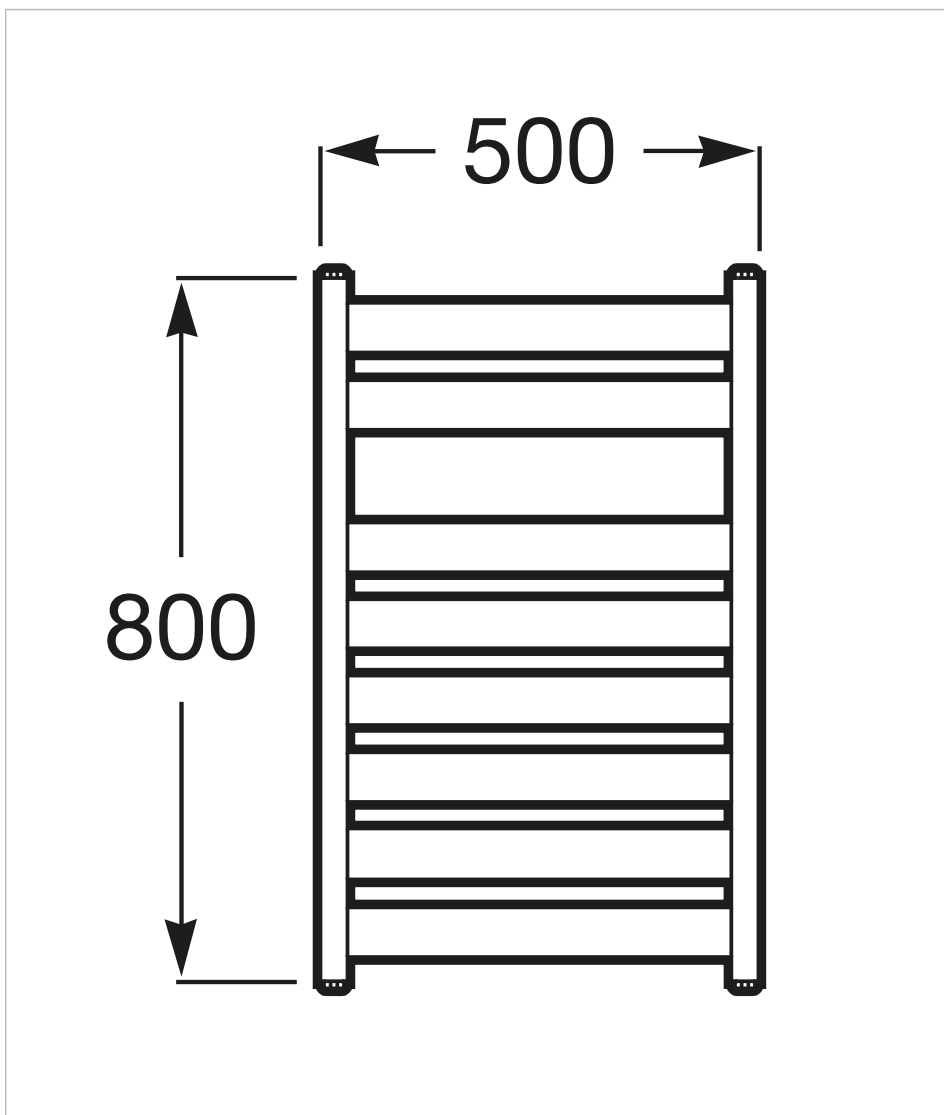

Hotels

Toallero de agua

Toallero de agua. Incluye kit de montaje, tapón y purgador.

Acabado: Blanco, Cromado

Material: Metal

Tipo de instalación: Mural

Colores y acabados

Cómo obtener la referencia completa

Sustituya los ".." en la referencia por el código del acabado deseado de la lista siguiente.

0 Blanco

1 Cromado

Medidas

Longitud: 500 mm.

Altura: 800 mm.

Dibujos técnicos

La alianza de la simplicidad, el estilo y la funcionalidad. Esta colección está diseñada para adaptarse a cualquier espacio y necesidad. Inspirada en formas minimalistas, se caracteriza por su gran versatilidad. Una solución pensada para pequeños y grandes proyectos de diseño, tanto en espacios públicos como en privados.