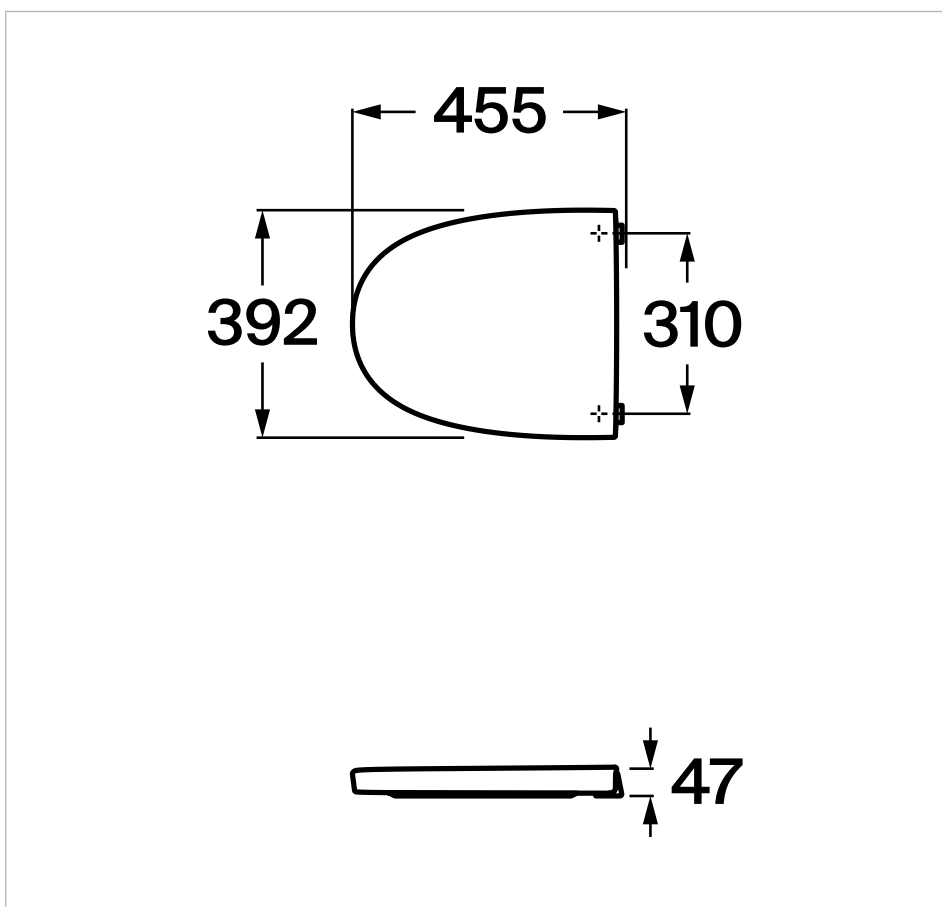

## Tapa y asiento para inodoro con caída amortiguada

Tapa y asiento para inodoro con caída amortiguada.

Adecuado para: Inodoro

Anchura de la taza (mm): 390

Distancia entre centros de orificios para fijaciones (mm): 310

Distancia entre el centro de los orificios para fijaciones y el frente de la taza (mm): 420

Forma: Redonda

### Medidas

Longitud: 455 mm.

Anchura: 392 mm.

Altura: 47 mm.

Color y textura al servicio de los sentidos. Concebida por el diseñador austríaco Erwin Leo Himmel, esta colección es una apuesta por colores intensos para llenar de alegría y desenfado el espacio de baño. Además, sus formas armónicas y acabados texturizados atraen a los tactos más exigentes. Vincent Gregoire, director creativo de la prestigiosa agencia Nelly, ha elegido la gama cromática para hacer de esta serie un auténtico regalo para los sentidos.

### Dibujos técnicos