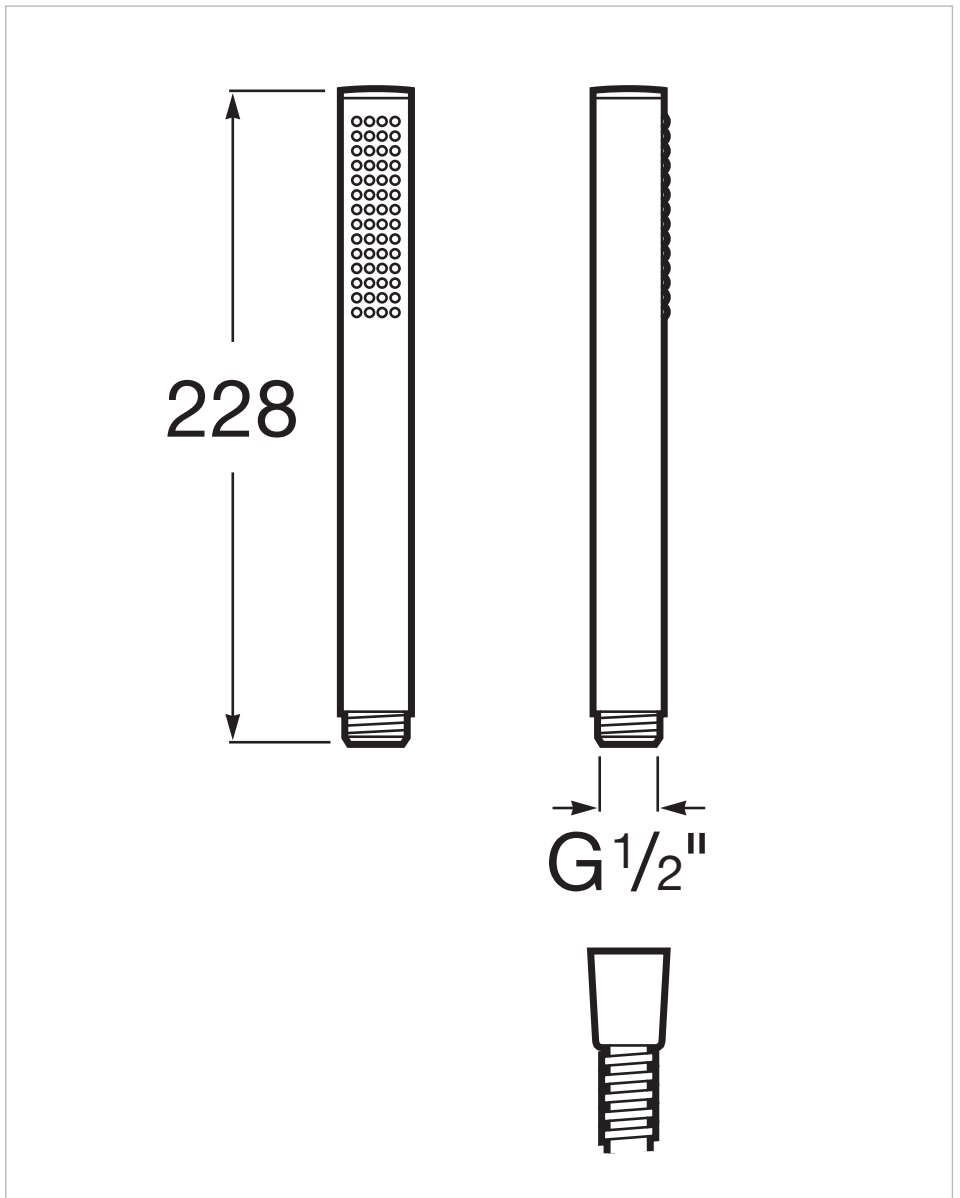

Número de funciones: 1

Número de salidas de agua: 1

Title: Rociador Rainsense en cromado

Colores y acabados

C0 Cromado

Medidas

Longitud: 360 mm.

Anchura: 240 mm.

Colores y acabados

C0 Cromado

Medidas

Longitud: 400 mm.

Altura: 40 mm.

Compatible

- 5B2450C00 Rociador cuadrado de pared o techo orientable de acero inoxidable cromado
- 5B2550C00 Rociador circular de pared o techo orientable de acero inoxidable cromado
- 5B2650C00 Rociador circular de pared o techo orientable de acero inoxidable cromado
- 5B2750C00 Rociador cuadrado de pared o techo orientable de acero inoxidable cromado
- 5B2850C00 Rociador cuadrado de pared o techo orientable de acero inoxidable cromado
- 5B2150C00 Rociador circular de pared o techo orientable de ABS cromado
- 5B2250C00 Rociador de pared o techo orientable de ABS cromado. No incluye kit soporte a pared / techo
- 5B2350C00 Rociador cuadrado de pared o techo orientable de ABS cromado
- 5B2950C00 Rociador circular de pared o techo orientable de metal cromado
- 5B3050C00 Rociador cuadrado de pared o techo orientable de ABS cromado

Ducha de mano con 1 función.

Acabado: Cromado

Diámetro (inch): 7/8"

Diámetro (inch): 0,87

Diámetro (mm): 22

Forma: Cilíndrica

Número de funciones: 1

Title: Ducha de mano Stella Stick Square 1F en cromado

Colores y acabados

C0 Cromado

Medidas

Longitud: 37 mm.

Anchura: 37 mm.

Altura: 228 mm.

Dibujos técnicos

Neo-Flex