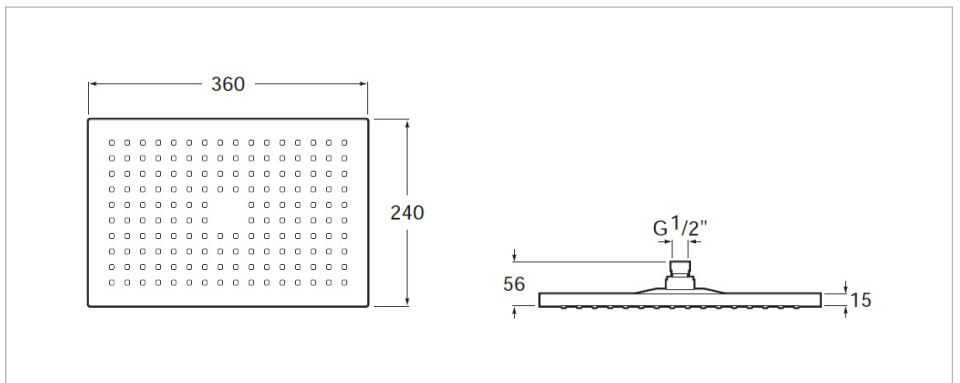

Rainsense

Completa gama de rociadores de ducha para techo o pared. Incorpora el sistema Easyclean para una fácil limpieza de los residuos calcáreos.

Rociador cuadrado de pared o techo orientable de ABS cromado

Rociador cuadrado de pared o techo orientable de ABS cromado. No incluye kit/brazo soporte a pared / techo.

Acabado: Cromado

Anchura del rociador (inch): 9,45

Anchura del rociador (inch): 9 7/16"

Anchura del rociador (mm): 240

Forma del rociador: Rectangular

Instalación del brazo: A pared, A techo

Kit de soporte (brazo): No incluido

Longitud del rociador (inch): 14,17

Longitud del rociador (inch): 14 3/16"

Longitud del rociador (mm): 360

Número de funciones: 1

Número de salidas de agua: 1

Title: Rociador Rainsense en cromado

Colores y acabados

C0 Cromado

Medidas

Longitud: 360 mm.

Anchura: 240 mm.

Altura: 90 mm.

Opcional

5B0150C00 Brazo de pared para rociador de 300 mm

5B0250C00 Brazo de pared para rociador de 400 mm

5B0350C00 Brazo de pared para rociador de 500 mm

5B0450C00 Brazo de techo para rociador de 100 mm

5B0550C00 Brazo de techo para rociador de 200 mm

5B0650C00 Brazo de techo para rociador de 300 mm

Dibujos técnicos