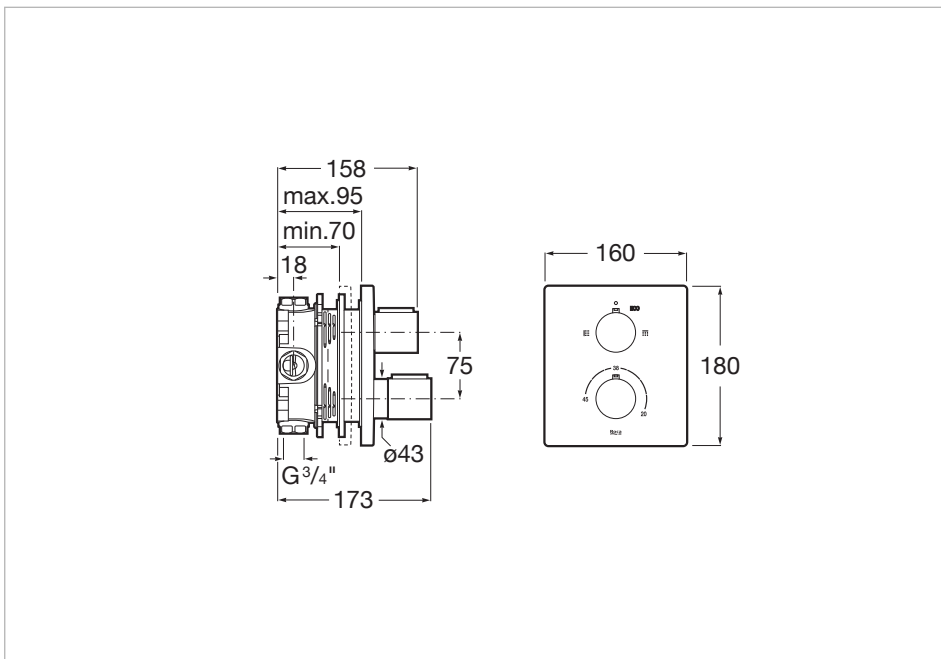

T-2000

Mezclador termostático para ducha -de diseño compacto- que incorpora una práctica y elegante repisa de cristal, ideal para colocar los productos de higiene personal.

Grifería termostática empotrable para baño-ducha (2 vías) con desviador-regulador de caudal

Grifería termostática empotrable para baño-ducha (2 vías) con desviador-regulador de caudal. A completar con: RocaBox ref. A525869403.

Acabado: Cromado

Inversor regulador de caudal

Lugar de instalación: Bañera, Ducha

Tipo de cartucho: Termostático

Tipo de grifería: Termostático

Tipo de instalación: Empotrada

Title: Grifería termostática empotrable T-2000 para baño-ducha (2 vías)

Colores y acabados

C0 Cromado

Compatible

525869403 RocaBox universal para instalaciones empotradas. A completar con grifería no incluida

Dibujos técnicos