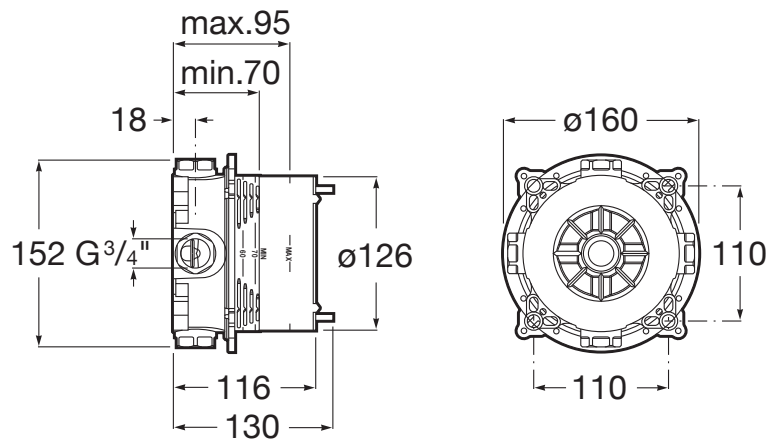

RocaBox

Dibujos técnicos