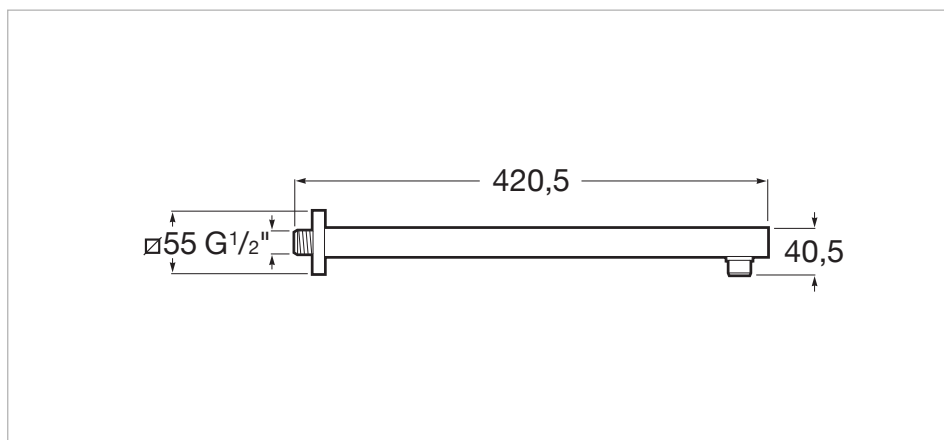

Raindream

Brazo de pared para rociador de 400 mm

Brazo de pared para rociador de 400 mm.

Gama premium de rociadores de ducha metálicos extraplanos para techo o pared. Incorpora el sistema Easyclean para una fácil limpieza de los residuos calcáreos.

Colores y acabados

C0 Cromado

Medidas

Longitud: 400 mm.

Altura: 40 mm.

Compatible

- 5B2450C00 Rociador cuadrado de pared o techo orientable de acero inoxidable cromado
- 5B2550C00 Rociador circular de pared o techo orientable de acero inoxidable cromado
- 5B2650C00 Rociador circular de pared o techo orientable de acero inoxidable cromado
- 5B2750C00 Rociador cuadrado de pared o techo orientable de acero inoxidable cromado
- 5B2850C00 Rociador cuadrado de pared o techo orientable de acero inoxidable cromado
- 5B2150C00 Rociador circular de pared o techo orientable de ABS cromado
- 5B2250C00 Rociador de pared o techo orientable de ABS cromado. No incluye kit soporte a pared / techo
- 5B2350C00 Rociador cuadrado de pared o techo orientable de ABS cromado
- 5B2950C00 Rociador circular de pared o techo orientable de metal cromado
- 5B3050C00 Rociador cuadrado de pared o techo orientable de ABS cromado

Dibujos técnicos