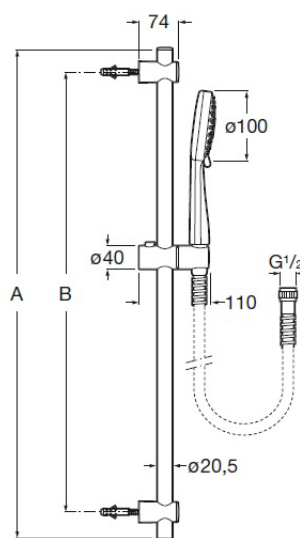

### Medidas

Longitud: 370 mm.  
 Anchura: 200 mm.  
 Altura: 125 mm.

Acabado: Cromado

Barra deslizante incluida

Diámetro (inch): 3,94

Diámetro (inch): 3 15/16"

Diámetro (mm): 100

Flexible incluido

Forma: Circular

Medida de la barra incluida (inch): 27 9/16"

## Medidas

Longitud: 797 mm.

Anchura: 154 mm.

Altura: 65 mm.

## Dibujos técnicos

A	B	B (Máx)
700	600	640