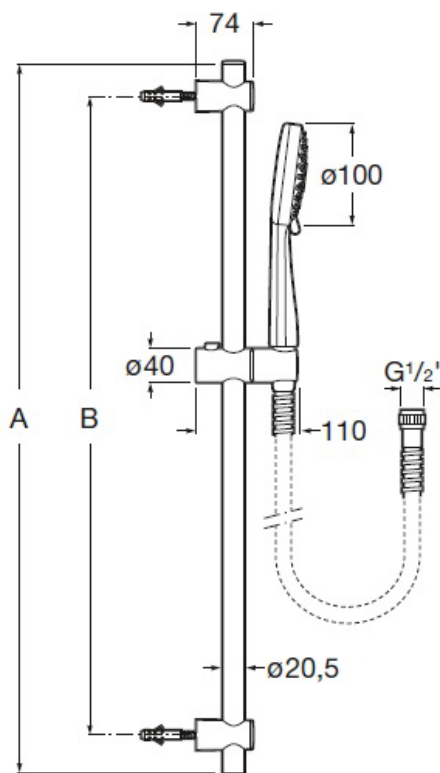

A	B	B (Máx)
700	600	640