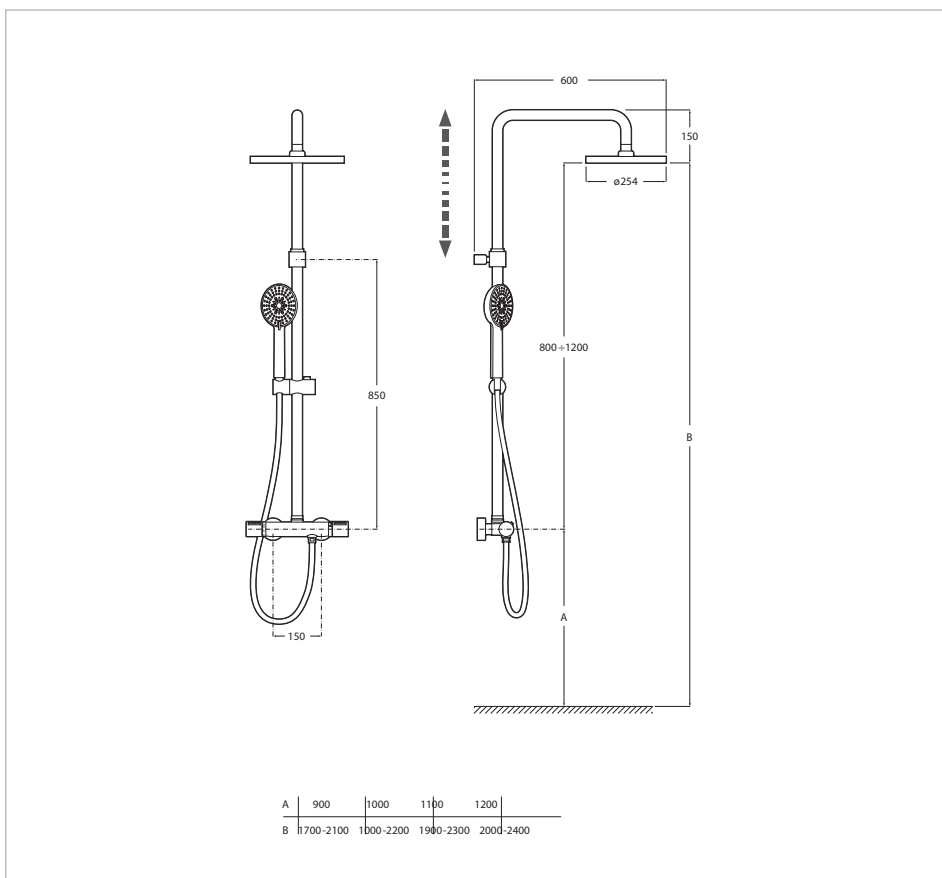

### Medidas

Anchura: 600 mm.

Altura: 1350 mm.

### Dibujos técnicos

### Medidas

Longitud: 254 mm.  
 Anchura: 254 mm.  
 Altura: 14 mm.

### Medidas

Longitud: 1750 mm.