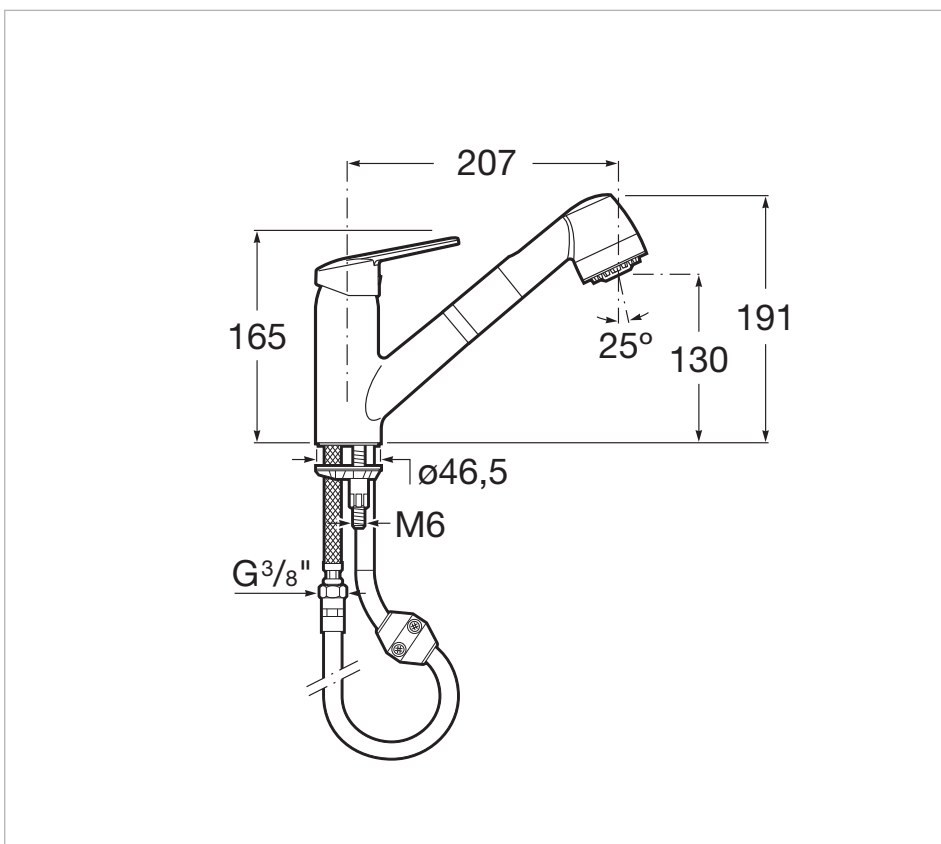

Acabado: Cromado

Caño extraíble

Caño giratorio

Enlaces de alimentación flexibles incluidos

Longitud del caño (inch): 8,15

Longitud del caño (inch): 8 1/8"

Longitud del caño (mm): 207

Lugar de instalación: Fregadero

Posición del caño: Central

Posición del tirador: Superior

Tipo de cartucho: Cerámico

Tipo de grifería: Monomando

Tipo de instalación: De repisa

Colores y acabados

c0 Cromado

Dibujos técnicos