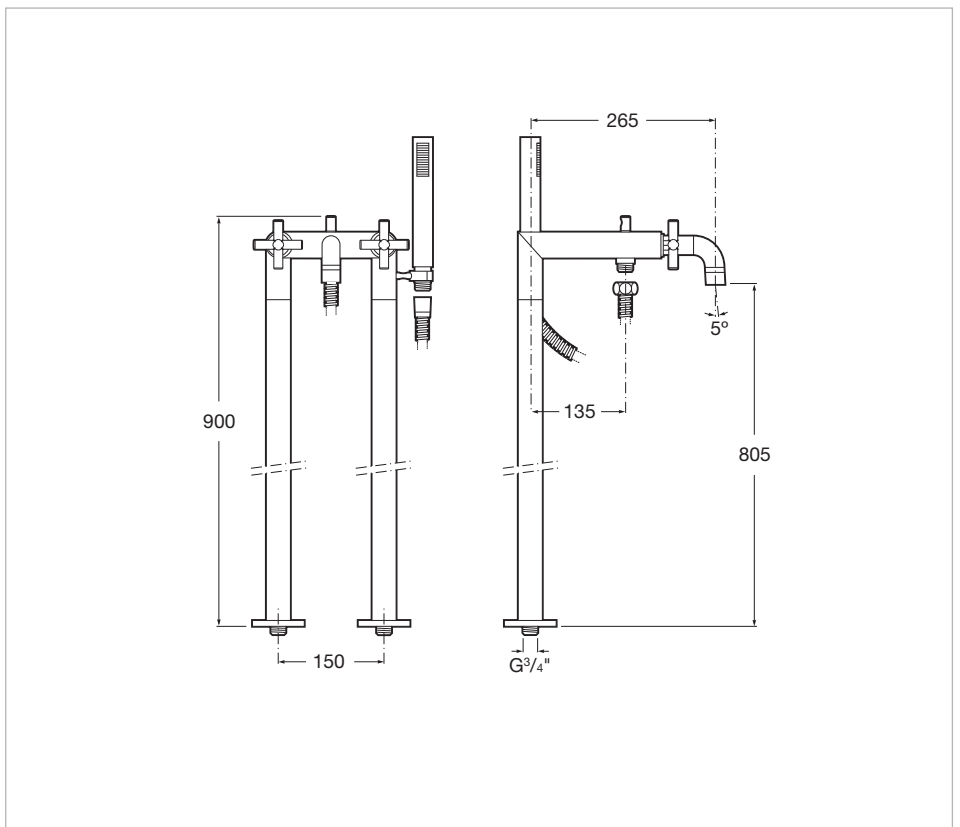

Dibujos técnicos