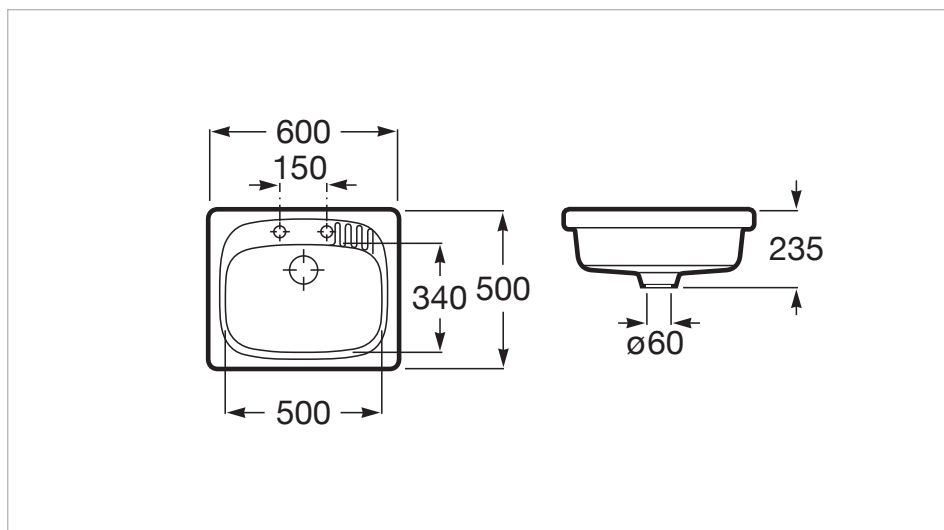

Lugano

Resistencia y funcionalidad visten la cocina de un diseño cuidado al detalle. Versatilidad y elegancia en una propuesta sofisticada, equilibrada y sencilla, que marca tendencia y no deja indiferente. La colección apuesta al mismo tiempo por líneas sencillas y esenciales, de gran adaptabilidad.

Fregadero de 1 cubeta de gres

Fregadero de 1 cubeta de gres con dos orificios insinuados para la grifería y desagüe de 3½".

Forma: Rectangular

Material: Gres

Número de cubetas: 1

Profundidad de la cubeta (mm): 180

Tipo de instalación: Sobre Encimera

Title: Fregadero Lugano 60 de gres

Colores y acabados

Cómo obtener la referencia completa

Sustituya los ".." en la referencia por el código del acabado deseado de la lista siguiente.

00 Blanco

Medidas

Longitud: 600 mm.

Anchura: 500 mm.

Altura: 180 mm.

Compatible

506405407 Sifón para fregaderos de 1 cubeta

506405607 Sifón para fregaderos de 1 cubeta

Dibujos técnicos