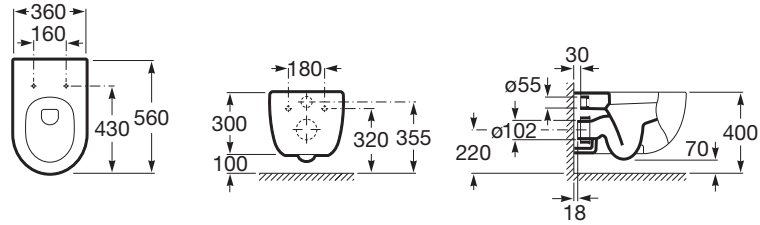

Meridian

Dibujos técnicos