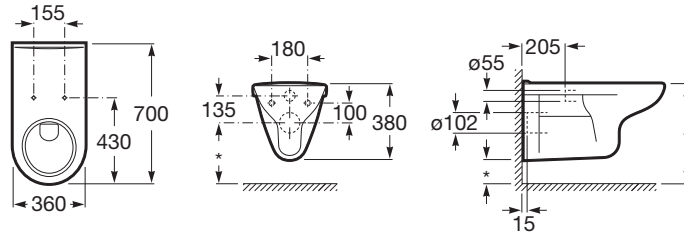

Colores y acabados

Cómo obtener la referencia completa
Sustituya los ".." en la referencia por el código del acabado deseado de la lista siguiente.

00 Blanco

Medidas

Longitud: 360 mm.

Anchura: 700 mm.

Access

890080020 DUPLO WC COMPACT - Bastidor con cisterna compacta empotrable de doble descarga para inodoro suspendido. Codo de $90 \varnothing$ / $110 \varnothing$

Access

90 ø / 110 ø

890080000 DUPLO WC COMPACT -

Estructura empotrable fijada al suelo con
cisterna compacta (8 cm) y doble descarga
(4/2 - 4,5/3 - 6/3 L). Codo de 90 ø.

Access

Dibujos técnicos

*According to current regulations for accesible products.

Access