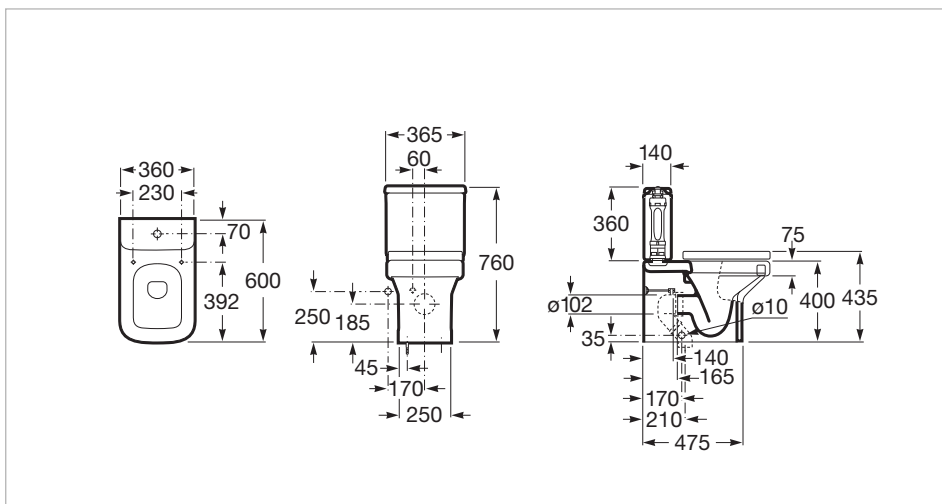

Dama

Diseño, funcionalidad y amplitud de gama. Esta colección de líneas neutras y puras, ofrece una amplia variedad de medidas. La combinación de productos de la colección da como resultado una enorme versatilidad ofreciendo resultados sorprendentes en todo tipo de espacios de baño.

Taza compacta adosada a pared con salida dual para inodoro de tanque bajo

Taza compacta adosada a pared con salida dual para inodoro de tanque bajo. Incluye juego de fijación.

Adosado a pared

Conjunto de fijaciones: **Incluido**

Forma: **Cuadrado**

Sistema de descarga: **Arrastre**

Tipo de instalación: **De pie**

Tipo de salida: **Dual (vario)**

Colores y acabados

Cómo obtener la referencia completa

Sustituya los ".." en la referencia por el código del acabado deseado de la lista siguiente.

00 Blanco

Medidas

Longitud: 365 mm.

Anchura: 600 mm.

Compatible

341782..0 Cisterna de doble descarga 4,5/3L con alimentación lateral para inodoro

341784..0 Cisterna de doble descarga sin tapa (una pieza) 4,5/3L con alimentación inferior para inodoro

341786..0 Cisterna de doble descarga 4,5/3L con alimentación inferior para inodoro

80178C..4 Tapa y asiento de Supralit® para inodoro compacto con caída amortiguada

80178B..4 Tapa y asiento de Supralit® para inodoro compacto

Dibujos técnicos