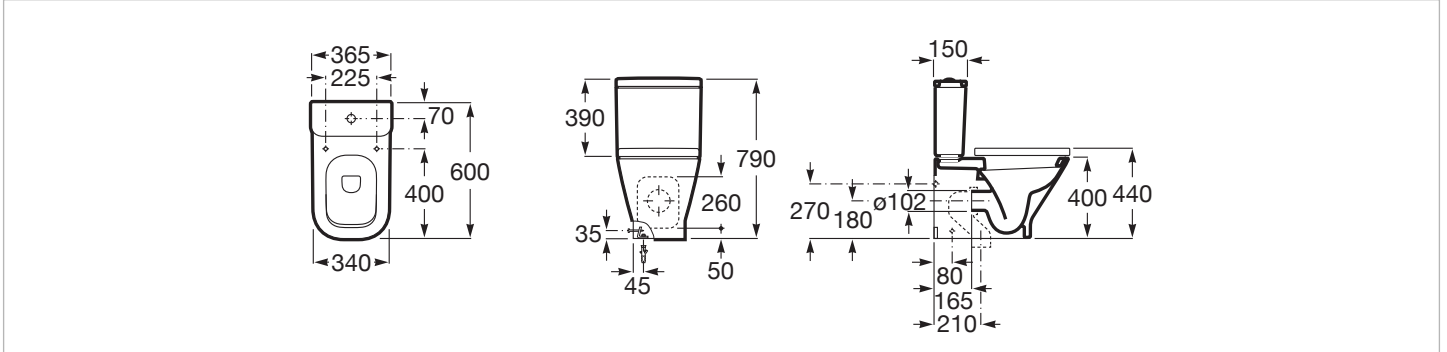

Taza adosada a pared compacta con salida dual para inodoro de tanque bajo. Incluye juego de fijación y codo de evacuación.

Adosado a pared

Conjunto de fijaciones: Incluido

Forma: Cuadrado

Sistema de descarga: Arrastre

00 Blanco

Medidas

Longitud: 365 mm.

Anchura: 600 mm.

Compatible

341470..0 Square - Cisterna de doble descarga 4,5/3L con alimentación inferior para inodoro

341471..0 Square - Cisterna de doble descarga 4,5/3L con alimentación lateral para inodoro

801732..B Square - Tapa y asiento de Supralit® para inodoro compacto con caída amortiguada

801732..4 SQUARE - Tapa y asiento para inodoro compacto con caída amortiguada

801730..B Square - Tapa y asiento de Supralit® para inodoro compacto

801730..4 SQUARE - Tapa y asiento para inodoro compacto

804057021 M4 Square Compact - Asiento con funciones de lavado y secado

The Gap

Dibujos técnicos

The Gap