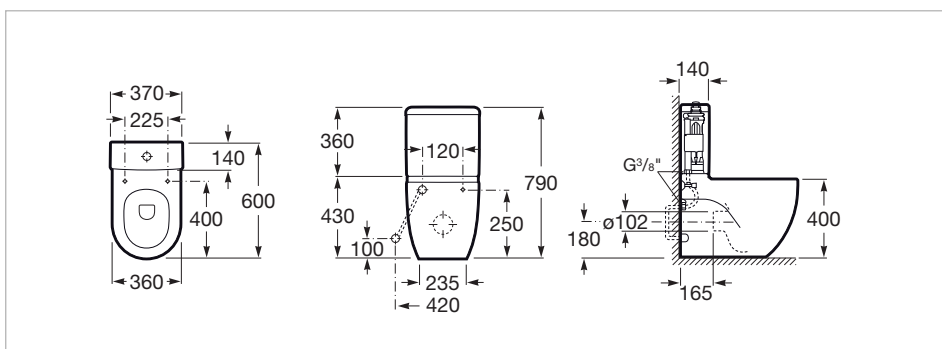

Dibujos técnicos