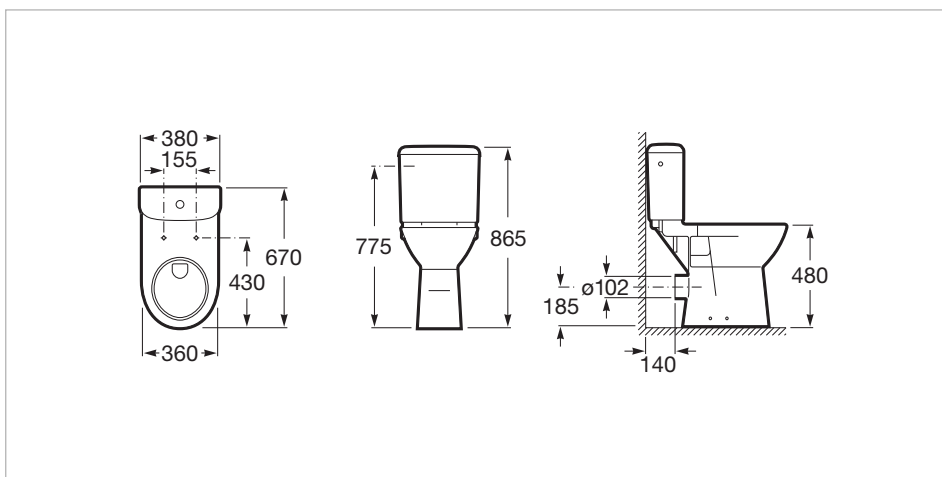

Access

Colección dirigida a colectivos de movilidad reducida que buscan soluciones ergonómicas, versátiles y sofisticadas en el espacio del baño. Calidad, funcionalidad y diseño al servicio del bienestar y confort de todas las necesidades. Inodoros altos, lavabos adaptados, accesorios y mucho más.

Cisterna de doble descarga 4,5/3L con alimentación inferior para inodoro

Cisterna de doble descarga 4,5/3L con alimentación inferior para inodoro. Incluye juego de fijación, mecanismo de alimentación y mecanismo de descarga.

Posición de la toma de agua: Inferior izquierdo

Colores y acabados

Cómo obtener la referencia completa
Sustituya los “..” en la referencia por el código del acabado deseado de la lista siguiente.

00 Blanco

Medidas

Longitud: 380 mm.

Anchura: 170 mm.

Compatible

342236..0 Taza con salida horizontal para inodoro de tanque bajo para movilidad reducida

342237..0 Taza con salida vertical para inodoro de tanque bajo para movilidad reducida

342239..0 Taza con salida horizontal y apertura frontal para inodoro de tanque bajo para movilidad reducida

Dibujos técnicos