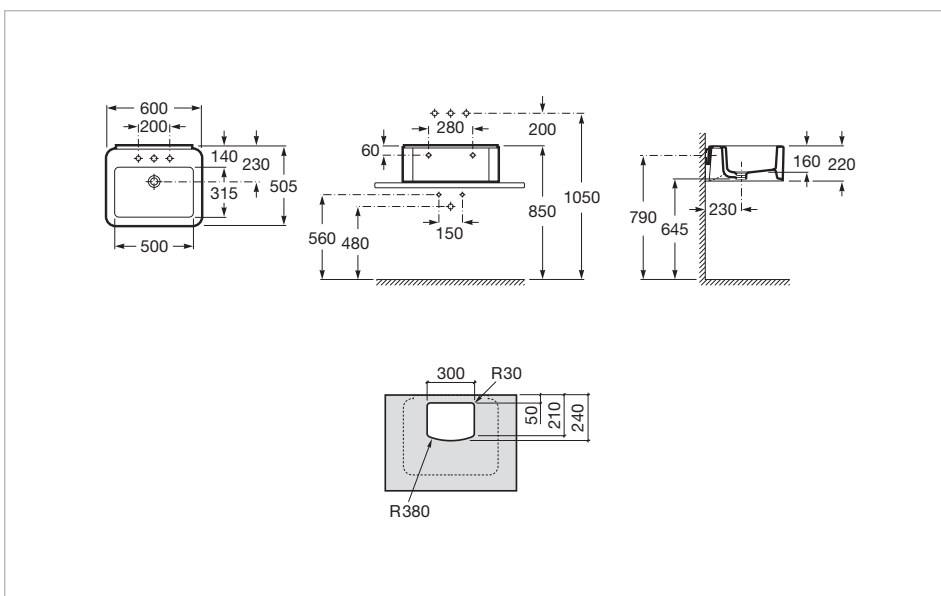

Con oficinas en Londres y Berlín, el arquitecto cuenta con proyectos en Europa, Japón y Estados Unidos, con una dedicación especial al ámbito cultural y en concreto a la construcción de museos. Entre sus grandes obras encontramos el Pavilion de America's Cup en Valencia, la sede de Toyota en Japón y muchas de las de tiendas Dolce & Gabbana de la firma alrededor del mundo.

Lavabo de porcelana mural o de sobre encimera

Lavabo de porcelana mural o de sobre encimera. No incluye grifería.
Agujeros para grifería: 3 Agujeros insinuados
Conjunto de fijaciones: Includo
Desagüe: No includo
Forma: Cuadrado
Material: Porcelana
Posición de la cubeta: Central
Sifón: No includo
Tipo de instalación: Mural, Sobre encimera

Colores y acabados

Cómo obtener la referencia completa
Sustituya los ".." en la referencia por el código del acabado deseado de la lista siguiente.

00 Blanco

Medidas

Longitud: 600 mm.
Anchura: 505 mm.
Altura: 220 mm.

Compatible

- 506403810 Sifón botella de 1 1/4" para lavabo. Tubo de 300 mm
- 505400900 Desagüe universal para lavabo/bidé de 1 1/4" de click-clack. Tapón cromado Ø40 mm
- 505401000 Click-clack desagüe universal. Tapón cerámico Ø65 mm
- 505401100 Desagüe universal para lavabo/bidé de 1 1/4" de click-clack. Tapón cerámico Ø65 mm
- 506401614 Sifón botella de 1 1/4" para lavabo. Tubo de 250 mm

Dibujos técnicos