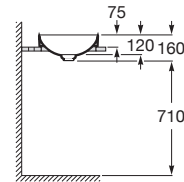

Altura (pulgadas): 2 15/16"

Anchura (pulgadas): 14 9/16"

Anchura de la cubeta (inch): 14 9/16"

Anchura de la cubeta (inch): 14,57

Anchura de la cubeta (mm): 370

Capacidad de la cubeta (l): 13

Conjunto de fijaciones: No incluido

Material: FINECERAMIC®

Obras emblemáticas: 14,006

Peso (LIVRE): 19,4

Peso (kg): 8,8

Posición de la cubeta: Central

Profundidad de la cubeta (inch): 4,72

Profundidad de la cubeta (inch): 4 3/4"

Profundidad de la cubeta (mm): 120

	00 Blanco
	62 Blanco mate
	64 Onix
	65 Beige

Medidas

Longitud: 550 mm.

Anchura: 370 mm.

Altura: 75 mm.

Compatible

851089... Mueble base para lavabo de encimera Soft o Round

851088... Mueble base para lavabo de encimera Soft o Round

851087... Mueble base para lavabo de encimera Soft o Round

506403810 Sifón botella de 1 1/4" para lavabo. Tubo de 300 mm

506401614 Sifón botella de 1 1/4" para lavabo. Tubo de 250 mm

Inspira

Dibujos técnicos