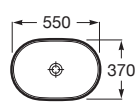

Altura (pulgadas): 2 15/16"

Anchura (pulgadas): 14 9/16"

Anchura de la cubeta (inch): 14 9/16"

Anchura de la cubeta (inch): 14,57

Anchura de la cubeta (mm): 370

Capacidad de la cubeta (l): 13

Conjunto de fijaciones: No incluido

Material: FINECERAMIC®

Obras emblemáticas: 14,006

Peso (LIVRE): 19,4

Peso (kg): 8,8

Posición de la cubeta: Central

Profundidad de la cubeta (inch): 4,72

Profundidad de la cubeta (inch): 4 3/4"

Profundidad de la cubeta (mm): 120

	00 Blanco
	62 Blanco mate
	64 Onix
	65 Beige

Medidas

Longitud: 550 mm.

Anchura: 370 mm.

Altura: 75 mm.

Compatible

851089... Mueble base para lavabo de encimera Soft o Round

851088... Mueble base para lavabo de encimera Soft o Round

851087... Mueble base para lavabo de encimera Soft o Round

506403810 Sifón botella de 1 1/4" para lavabo. Tubo de 300 mm

506401614 Sifón botella de 1 1/4" para lavabo. Tubo de 250 mm

Inspira

Dibujos técnicos