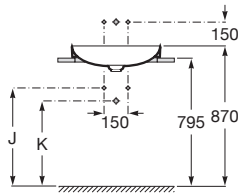

Altura (pulgadas): 2 15/16"

Anchura (pulgadas): 14 9/16"

Anchura de la cubeta (inch): 14 9/16"

Anchura de la cubeta (inch): 14,57

Anchura de la cubeta (mm): 370

Capacidad de la cubeta (l): 13

Conjunto de fijaciones: No incluido

Material: FINECERAMIC®

Obras emblemáticas: 14,006

Peso (LIVRE): 19,4

Peso (kg): 8,8

Posición de la cubeta: Central

Profundidad de la cubeta (inch): 4,72

Profundidad de la cubeta (inch): 4 3/4"

Profundidad de la cubeta (mm): 120

	00 Blanco
	62 Blanco mate
	64 Onix
	65 Beige

Medidas

Longitud: 550 mm.

Anchura: 370 mm.

Altura: 75 mm.

Compatible

851089... Mueble base para lavabo de encimera Soft o Round

851088... Mueble base para lavabo de encimera Soft o Round

851087... Mueble base para lavabo de encimera Soft o Round

506403810 Sifón botella de 1 1/4" para lavabo. Tubo de 300 mm

506401614 Sifón botella de 1 1/4" para lavabo. Tubo de 250 mm

Inspira

Dibujos técnicos