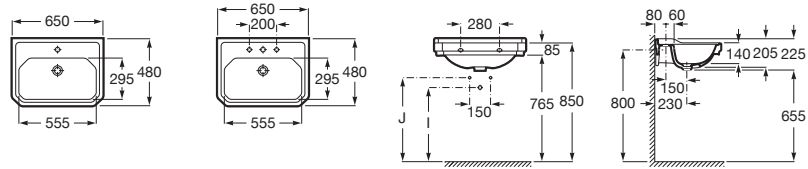

Anchura (pulgadas): 18 7/8"

Desagüe: No incluido

Forma: Cuadrado

Longitud (pulgadas): 25 9/16"

Material: Porcelana

Posición de la cubeta: Central

Sifón: No incluido

Tipo de instalación: Mural

56 Negro

Medidas

Longitud: 650 mm.

Anchura: 480 mm.

Altura: 225 mm.

Opcional

3370A0..0 Pedestal

5A3A4BC00 Grifería bimando para lavabo con cuerpo liso

Compatible

506403810 Sifón botella de 1 1/4" para lavabo. Tubo de 300 mm

505400900 Desagüe universal para lavabo/bidé de 1 1/4" de click-clack. Tapón cromado Ø40 mm

505401100 Desagüe universal para lavabo/bidé de 1 1/4" de click-clack. Tapón cerámico Ø65 mm

506401614 Sifón botella de 1 1/4" para lavabo. Tubo de 250 mm

Carmen

Dibujos técnicos

Carmen