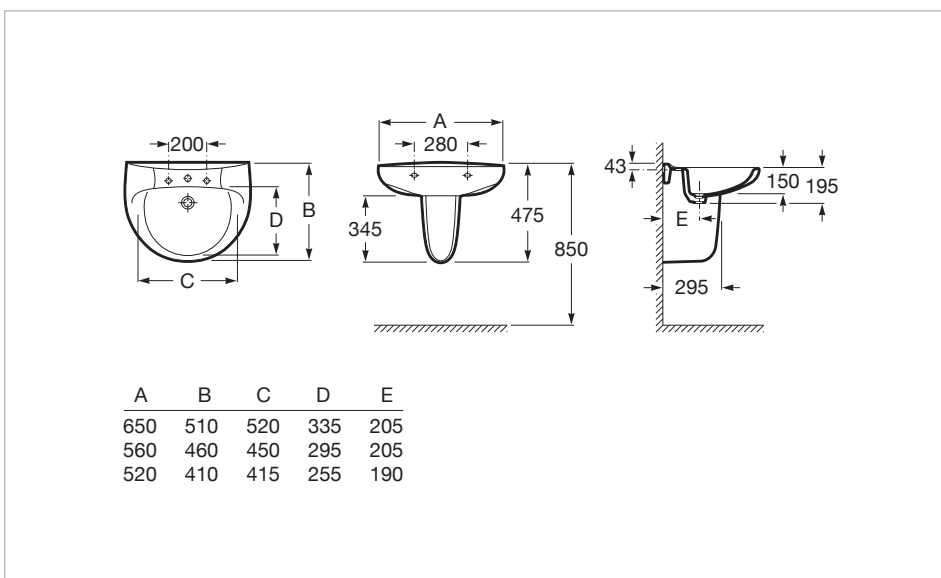

00 Blanco

Medidas

Longitud: 650 mm.

Anchura: 510 mm.

Altura: 195 mm.

Opcional

336312..5 Semipedestal

Compatible

506403810 Sifón botella de 1 1/4" para lavabo. Tubo de 300 mm

505400900 Desagüe universal para lavabo/bidé de 1 1/4" de click-clack. Tapón cromado Ø40 mm

505401000 Click-clack desagüe universal. Tapón cerámico Ø65 mm

505401100 Desagüe universal para lavabo/bidé de 1 1/4" de click-clack. Tapón cerámico Ø65 mm

506401614 Sifón botella de 1 1/4" para lavabo. Tubo de 250 mm

Dibujos técnicos

Victoria