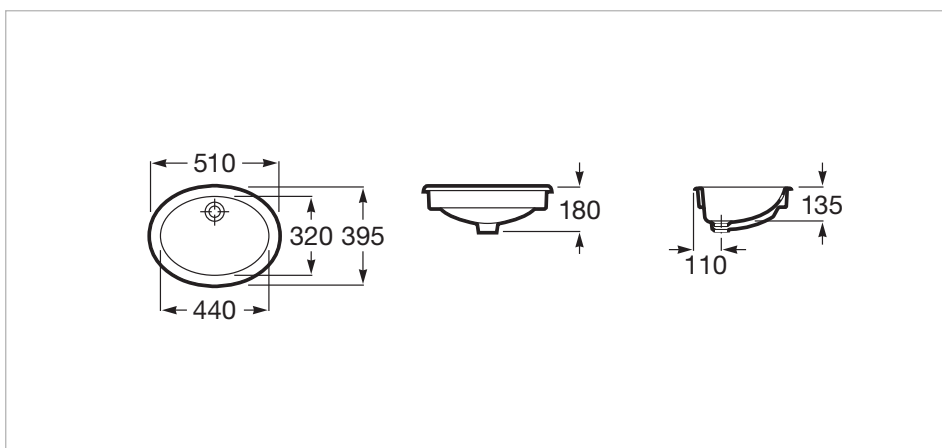

Dibujos técnicos