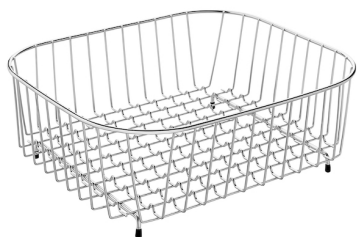

### Cesta varilla inoxidable cuadrado

La gama de fregaderos de Acero Inoxidable Siena ofrece comodidad de uso, gracias a las cubetas de profundidad 200 y estética moderna con los nuevos escurridores. Además, incorpora desagües automáticos para facilitar su uso en el día a día.

#### Medidas

Longitud: 370 mm.

Anchura: 315 mm.

Altura: 130 mm.