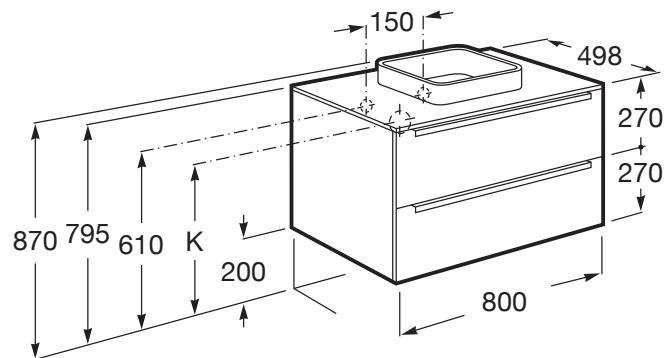

Dibujos técnicos

Trap	K
Totem	530
Minimal	530
Bottle	570