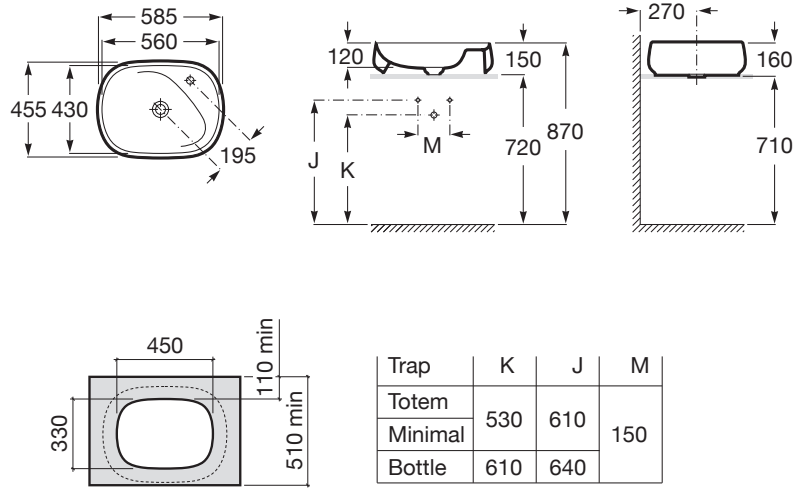

Sustituya los ".." en la referencia por el código del acabado deseado de la lista siguiente.

	00 Blanco
	62 Blanco mate
	63 Perla
	64 Onix
	65 Beige
	66 Café

Medidas

Longitud: 585 mm.

Anchura: 455 mm.

Altura: 160 mm.

851405... Mueble base para lavabo de 585 mm sobre encimera derecha

851400... Mueble base para lavabo de 585 mm sobre encimera izquierda

851401... Mueble base para lavabo de 585 mm sobre encimera derecha

506403810 Sifón botella de 1 1/4" para lavabo. Tubo de 300

506403110 Sifón botella de 1 1/4" para lavabo. Tubo de 300

857318... Encimera hidrófuga para lavabo

857319... Encimera hidrófuga para lavabo

857320... Encimera hidrófuga para lavabo

Dibujos técnicos

Desagüe para lavabo o bidé con tapón fijo abierto de porcelana Ø 72

Adecuado para: Bidé, Lavabo

Diámetro del desagüe (mm): 72

Tapón incluido

Tipo de tapón: Fijo abierto de porcelana

Esta colección es una propuesta de diseño que se integra perfectamente en el espacio pensando en los principios de ahorro, sostenibilidad e integración sobre los que se concibe tecnológicamente cada pieza.