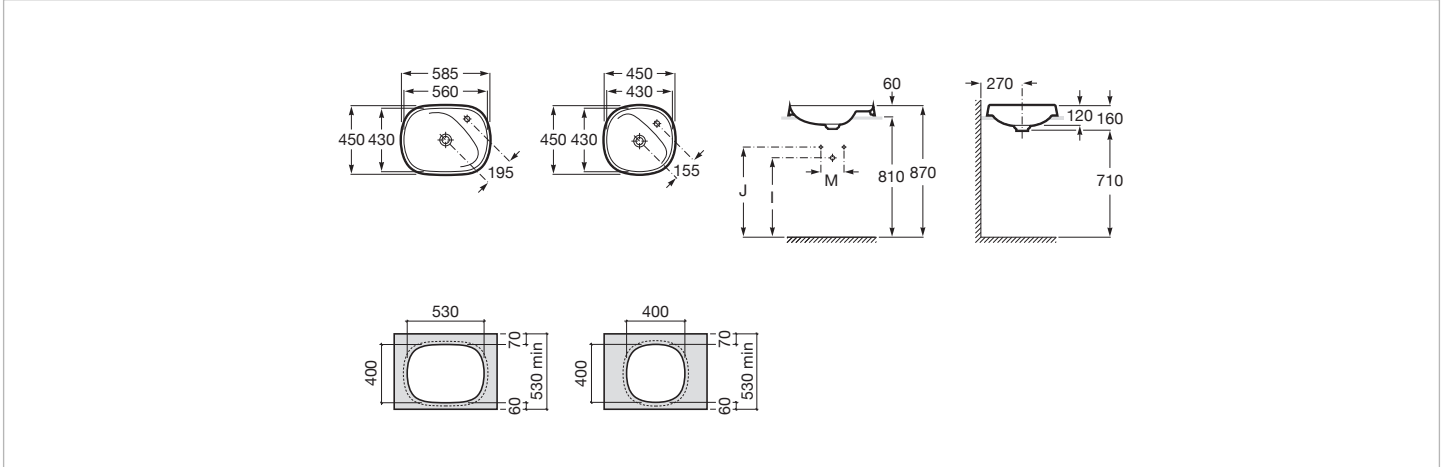

Capacidad de la cubeta (l): 8,4

Conjunto de fijaciones: No incluido

Desagüe: **Incluido**

Desagüe y tapón desagüe: **Incluido**

Forma: **Soft**

Longitud de la cubeta (mm): 160

Material: **FINECERAMIC®**

Peso (kg): 7,5

## Medidas

Longitud: 585 mm.

Anchura: 450 mm.

Altura: 160 mm.

851412... Mueble base para lavabo de 585 mm de encimera izquierda

851413... Mueble base para lavabo de 585 mm de encimera derecha

506403810 Sifón botella de 1 1/4" para lavabo. Tubo de 300

506403110 Sifón botella de 1 1/4" para lavabo. Tubo de 300

### Desagüe para lavabo o bidé con tapón fijo abierto de porcelana Ø 72

Adecuado para: Bidé, Lavabo

Diámetro del desagüe (mm): 72

Tapón incluido

Tipo de tapón: Fijo abierto de porcelana

Esta colección es una propuesta de diseño que se integra perfectamente en el espacio pensando en los principios de ahorro, sostenibilidad e integración sobre los que se concibe tecnológicamente cada pieza.