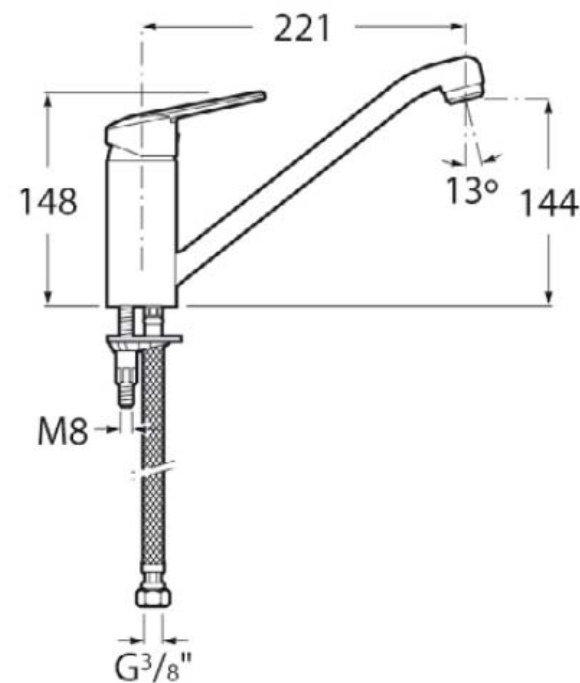

Évier monotrou

à bec fondu mobile.

NOUVELLE GAMME

Roca THE LEADING GLOBAL
BATHROOM BRAND
www.roca.com

Réf.

A5A8725C00

IA E1 C2 A2 U3

 Mitigeurs Victoria N

Série de mitigeurs en laiton, équipée d'une cartouche céramique anti-calcaire lui assurant une étanchéité parfaite et longue durée de vie. De plus, elle est munie d'un système permettant d'économiser l'eau en réduisant son débit jusqu'à 50 % : un point de résistance indique le passage de la zone d'économie d'eau à celle de confort.