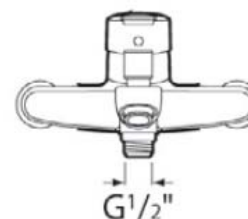

# Bain douche mural

NOUVELLE GAMME

**Roca** THE LEADING GLOBAL  
BATHROOM BRAND  
www.roca.com

avec inverseur automatique, sans raccord ni garniture.

Réf.

A5A0325C00

IC/A E3/1 C2 A2 U3

 Mitigeurs Victoria N

Série de mitigeurs en laiton, équipée d'une cartouche céramique anti-calcaire lui assurant une étanchéité parfaite et longue durée de vie. De plus, elle est munie d'un système permettant d'économiser l'eau en réduisant son débit jusqu'à 50 % : un point de résistance indique le passage de la zone d'économie d'eau à celle de confort.