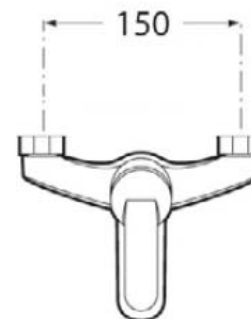

# Bain douche mural

NOUVELLE GAMME

**Roca** THE LEADING GLOBAL  
BATHROOM BRAND  
www.roca.com

avec inverseur automatique, sans raccord ni garniture.

Réf.

A5A0325C00

IC/A E3/1 C2 A2 U3

 Mitigeurs Victoria N

Série de mitigeurs en laiton, équipée d'une cartouche céramique anti-calcaire lui assurant une étanchéité parfaite et longue durée de vie. De plus, elle est munie d'un système permettant d'économiser l'eau en réduisant son débit jusqu'à 50 % : un point de résistance indique le passage de la zone d'économie d'eau à celle de confort.