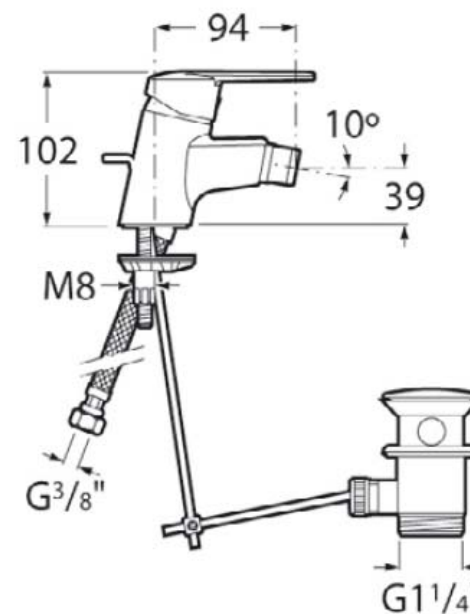

Bidet monotrou

à jet mobile et vidage automatique en laiton.

NOUVELLE GAMME

Roca THE LEADING GLOBAL
BATHROOM BRAND
www.roca.com

Réf.

A5A6025C00

IA E1 C2 A2 U3

Mitigeurs Victoria N