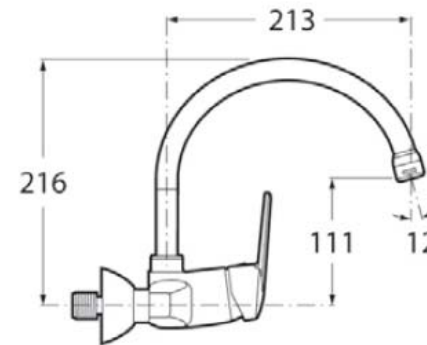

# Évier mural

à bec tube mobile haut, avec raccords excentrés.

NOUVELLE GAMME

**Roca** THE LEADING GLOBAL  
BATHROOM BRAND  
www.roca.com

Réf.

A5A7625C00

IA E1 C2 A2 U3

 Mitigeurs Victoria N

Série de mitigeurs en laiton, équipée d'une cartouche céramique anti-calcaire lui assurant une étanchéité parfaite et longue durée de vie. De plus, elle est munie d'un système permettant d'économiser l'eau en réduisant son débit jusqu'à 50 % : un point de résistance indique le passage de la zone d'économie d'eau à celle de confort.