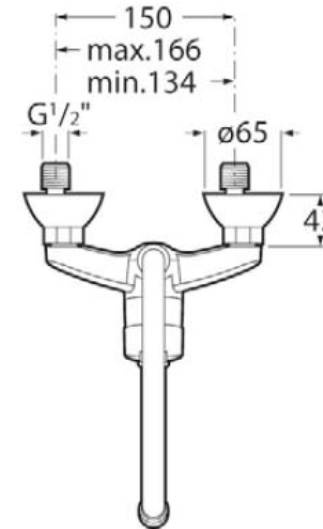

# Évier mural

à bec tube mobile haut, avec raccords excentrés.

NOUVELLE GAMME

**Roca** THE LEADING GLOBAL  
BATHROOM BRAND  
www.roca.com

Réf.

A5A7625C00

IA E1 C2 A2 U3

 Mitigeurs Victoria N

Série de mitigeurs en laiton, équipée d'une cartouche céramique anti-calcaire lui assurant une étanchéité parfaite et longue durée de vie. De plus, elle est munie d'un système permettant d'économiser l'eau en réduisant son débit jusqu'à 50 % : un point de résistance indique le passage de la zone d'économie d'eau à celle de confort.