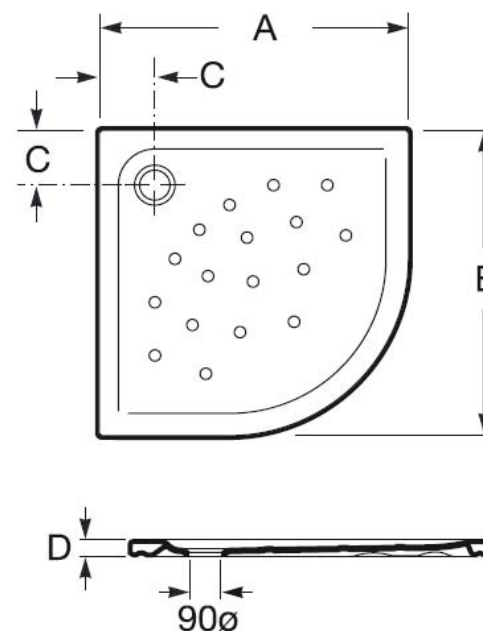

Receveur extra-plat Malta

Coloris : blanc, pergamon

EXTRA-PLAT

Réf.

A373523..0 1100 X 1100

A373511..0 1000 X 1000

A373507..0 900 X 900

A	B	C	D
1100	1100	180	65
1000	1000	170	45
900	900	165	45