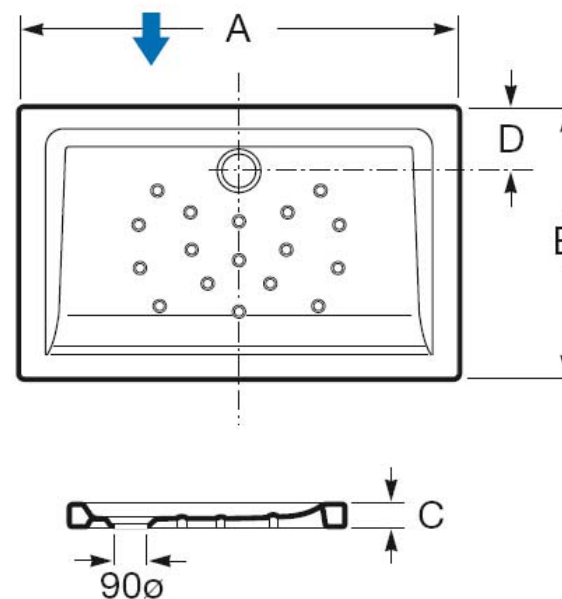

# Receveur extra-plat Malta

Coloris : blanc, pergamon

EXTRA-PLAT

➔ Face non émaillée

Réf.

	A373516..0	1200 X 800
	A373505..0	1200 X 750
	A373517..0	1000 X 800
	A373506..0	1000 X 750
	A373519..0	900 X 700

A	B	C	D
1200	800	65	180
1000	800	65	180
1200	750	65	175
1000	750	65	170
900	700	80	170