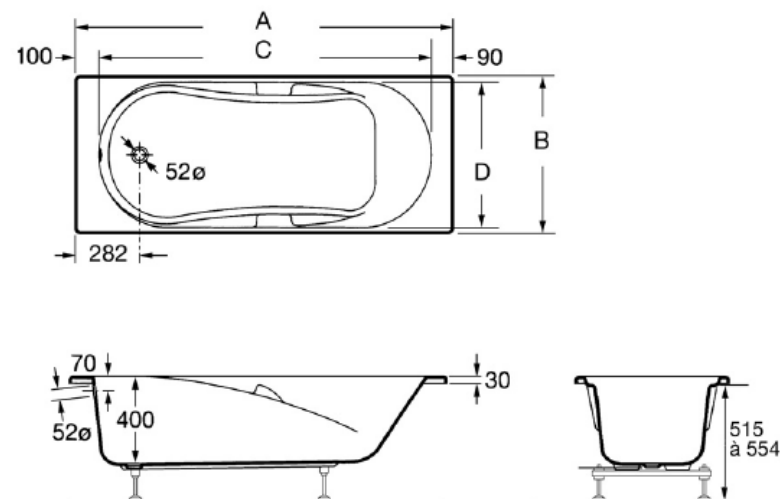

Baignoire en acrylique Genova

Baignoire rectangulaire à encastrer avec profonds accoudoirs, poignées sculptées et pieds réglables en hauteur.

NOUVEAU

Afin de rendre la pose toujours plus facile et rapide pour l'installateur, la baignoire Genova blanche est maintenant équipée de pieds clipsables.

Coloris : blanc

NF en cours

Réf.	mm	kg
A248079000	1700 X 750	19
A248081000	1700 X 700	17
A248082000	1600 X 700	16
A248083000	1500 X 700	15
A248084000	1400 X 700	14,5

En option

A247519000 Appuie-tête en polyuréthane 0,50

La baignoire Genova reste disponible en couleurs mais avec des pieds à visser. De même pour la dimension 160x75 (blanc et couleurs).

A	B	C	D	Litr.
1700	750	1510	662	200
1700	700	1510	612	175
1600	700	1410	612	163
1500	700	1310	612	153
1400	700	1210	612	143