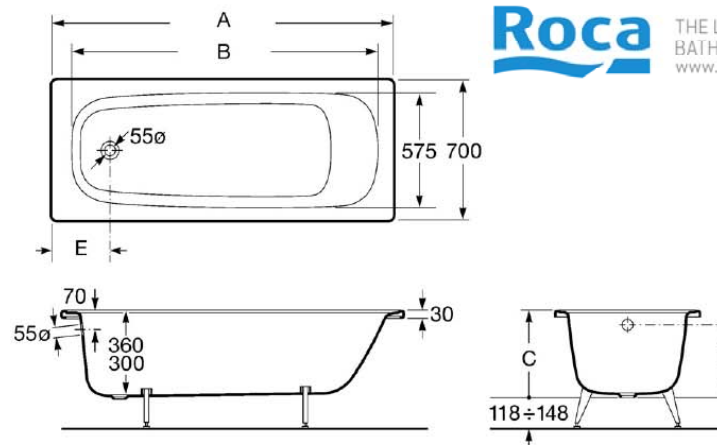

Baignoire en acier Contesa

Baignoire à encastrer avec dossier incliné. Jeu de pieds métal, réglables, à visser ou à coller. Disponible avec fond antidérapant dans les dimensions : 170/160/150 et 140.

Roca THE LEADING GLOBAL BATHROOM BRAND
www.roca.com

Coloris : blanc

Perçage 1 trou ø 35 mm ou 2 trous ø 30 mm (entraxe 150 mm) pour modèles 1,40 à 1,70 m.
Perçage 1 trou ø 35 mm à gauche ou à droite pour modèles 1 m et 1,20 m.

A	B	C	D	E	Litr.
1700	1525	400	300	310	195
1600	1425	400	300	310	180
1500	1325	400	300	310	165
1400	1225	400	300	310	150
1200	1045	415	345	290	130
1000	875	372	300	275	90

(1) NF

	Réf.	mm	kg
Contesa pieds à visser, fond lisse	A235890000	1700	29,00
	A235990000	1600	28,00
	A236090000	1500	26,00
	A236190000	1400	24,00
	A212166001	1200	19,00
A212167001	1000	16,00	
Contesa pieds à visser, fond antidérapant	A235870000	1700	26,00
	A235970000	1600	23,50
	A236070000	1500*	22,00
	A236170000	1400*	20,50

	Réf.	mm	kg
Contesa pieds à coller**, fond lisse	A2358K0000	1700	29,00
	A2359K0000	1600	28,00
	A2360K0000	1500	26,00
	A2361K0000	1400	24,00
	A2121K6001	1200	19,00
A2121K7001	1000	16,00	
Contesa pieds à coller**, fond antidérapant	A2358J0000	1700	26,00
	A2359J0000	1600	23,50
	A2360J0000	1500*	22,00
	A2361J0000	1400*	20,50