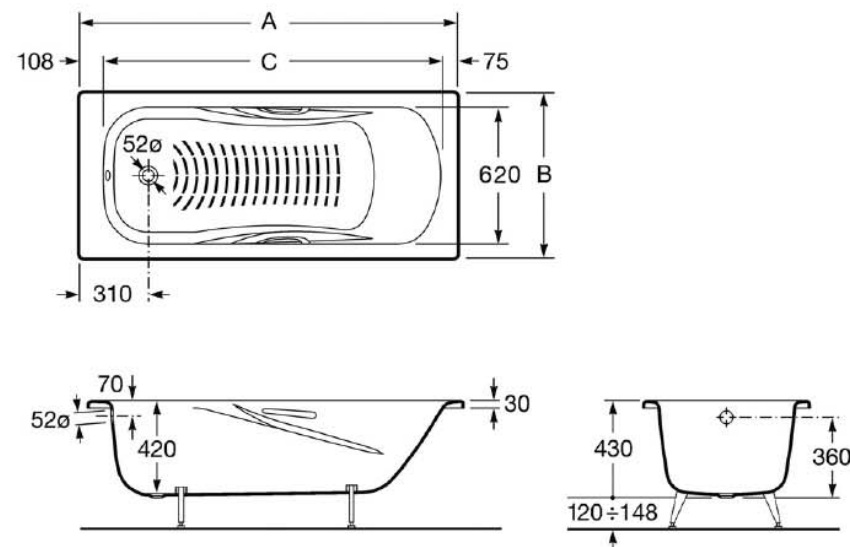

Baignoire en acier Princess

Baignoire en acier émaillé, avec accoudoirs sculptés, poignées en métal chromé, fond antidérapant. Pieds métal réglables autocollants.

Coloris : blanc

| NF | Réf. | mm | kg |
|-----------|------------|-----------------------------|-------|
| | A220250001 | 1700 x 750 | 32,00 |
| | A220350001 | 1600 x 750 | 29,00 |
| | A220450001 | 1500 x 750 | 28,00 |
| | A220950001 | 1700 x 700 | 28,00 |
| En option | | | |
| | A291053000 | Appuie-tête en polyuréthane | 1,00 |

| A | B | C | Litr. |
|------|-----|------|-------|
| 1700 | 750 | 1517 | 215 |
| 1600 | 750 | 1417 | 205 |
| 1500 | 750 | 1317 | 190 |
| 1700 | 700 | 1517 | 191 |

Perçage 1 trou diamètre 35 mm ou 2 trous diamètre 30 mm (entraxe 150) pour modèles 1500 à 1700 (sauf Princess 1700 x 700)