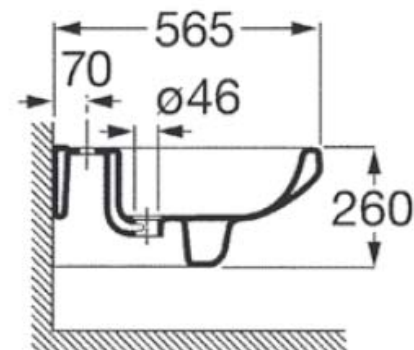

Bidet suspendu

Réf.

A355305..S Bidet suspendu

Porcelaine Victoria

Coloris : blanc, pergamon, vert aguamar, bleu creta, rose caire