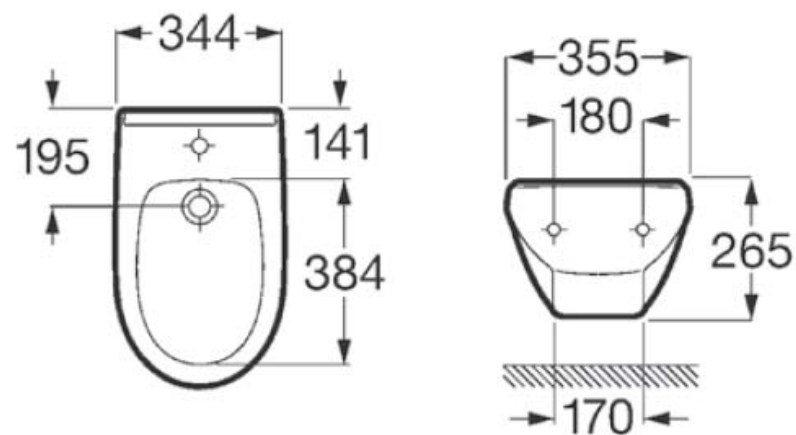

Bidet suspendu

Réf.

A355305..S Bidet suspendu

Porcelaine Victoria

Coloris : blanc, pergamon, vert aguamar, bleu creta, rose caire